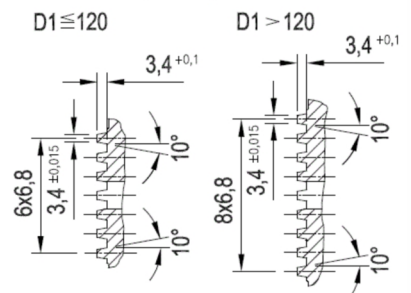

Artikelnummer identification code	<b>0030081-2</b>	Fotos und Bilder dienen nur der Veranschaulichung. Abweichungen in Farbe und Form sind möglich! Photos and figures are for illustration onla. Colour and design ist not guaranteed.
Gabelflansch KV 150/4-13 / L1=108		flange yoke XS 150/4-13 / L1=108
für KR 52x147,2		for UJ 52x147,2

Schnitt Section A-A

Ansicht (View) X

Gewicht: 5,100 kg

D1	150,00	L1	108,00	C	3,00	W	44°
D2	130,00	L2	151,10				
D3	13,00						
D6	52,00						