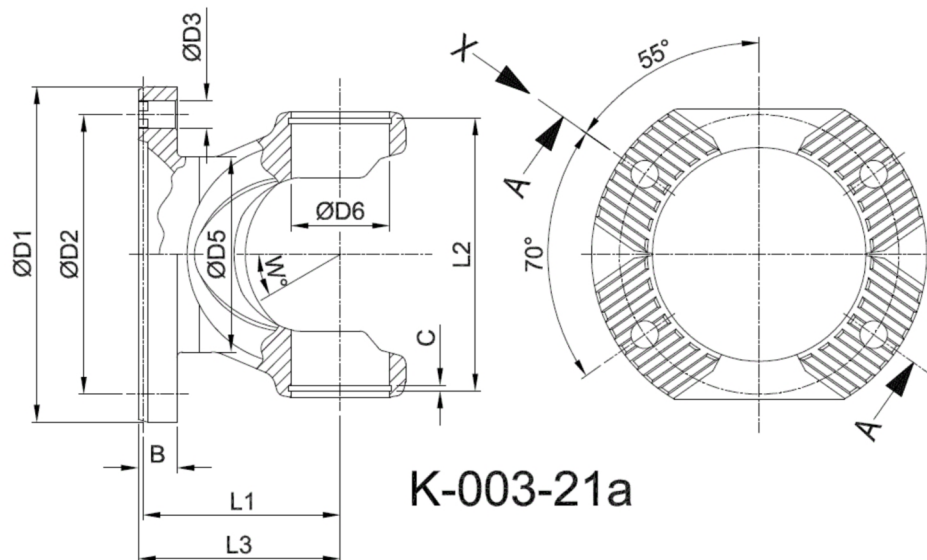

Artikelnummer identification code	<b>0030081-2</b>	Fotos und Bilder dienen nur der Veranschaulichung. Abweichungen in Farbe und Form sind möglich! Photos and figures are for illustration onla. Colour and design ist not guaranteed.
Gabelflansch KV 150/4-13 / L1=108		flange yoke XS 150/4-13 / L1=108
für KR 52x147,2		for UJ 52x147,2

Schnitt Section A-A

Ansicht (View) X

Gewicht: 5,100 kg

D1	150,00	L1	108,00	C	3,00	W	44°
D2	130,00	L2	151,10				
D3	13,00						
D6	52,00						