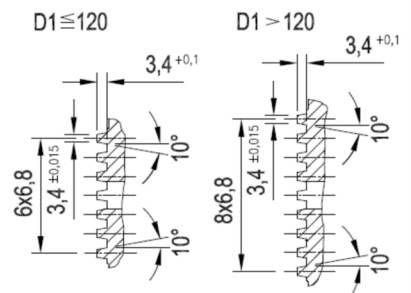

Artikelnummer identification code	<h1>0030077-2</h1>	Fotos und Bilder dienen nur der Veranschaulichung. Abweichungen in Farbe und Form sind möglich! Photos and figures are for illustration onla. Colour and design ist not guaranteed.
Gabelflansch KV 150/4-13 / L1=85		flange yoke XS 150/4-13 / L1=85
für KR 52x147,2		for UJ 52x147,2

Schnitt Section A-A

Ansicht (View) X

K-003-21a

Gewicht: 4,750 kg

D1	150,00	L1	85,00	W	25°
D2	130,00	L2	151,10		
D3	13,00				
D6	52,00				