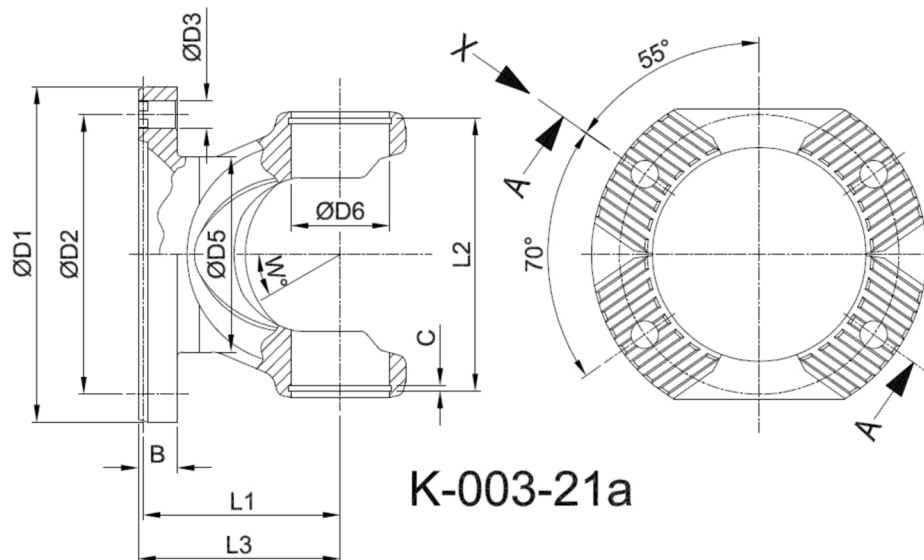

Artikelnummer identification code	<h1>0030077-2</h1>	Fotos und Bilder dienen nur der Veranschaulichung. Abweichungen in Farbe und Form sind möglich! Photos and figures are for illustration onla. Colour and design ist not guaranteed.
Gabelflansch KV 150/4-13 / L1=85		flange yoke XS 150/4-13 / L1=85
für KR 52x147,2		for UJ 52x147,2

Schnitt Section A-A

Ansicht (View) X

K-003-21a

Gewicht: 4,750 kg

D1	150,00	L1	85,00	W	25°
D2	130,00	L2	151,10		
D3	13,00				
D6	52,00				