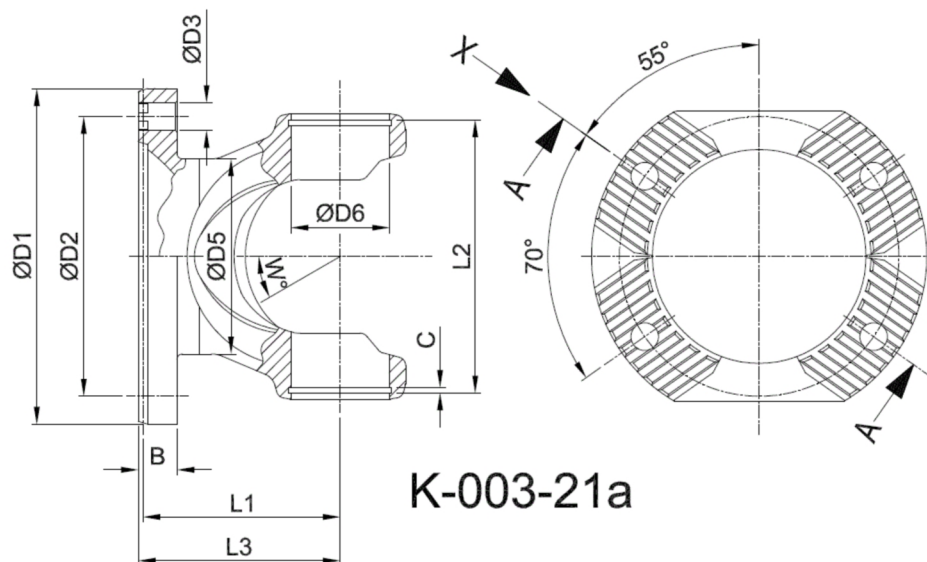

Artikelnummer identification code	<h1>0030064-5</h1>	Fotos und Bilder dienen nur der Veranschaulichung. Abweichungen in Farbe und Form sind möglich! Photos and figures are for illustration onla. Colour and design ist not guaranteed.
Gabelflansch KV 180/4-15 / L1=100	flage yoke XS 180/4-15 / L1=100	
für KR 65x172	for UJ 65x172	

Schnitt Section A-A

Ansicht (View) X

Gewicht: 8,000 kg

D1	180,00	L1	100,00	W	25°
D2	150,00				
D3	15,00				
D6	65,00				