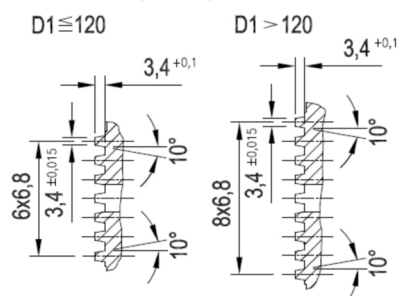

Artikelnummer identification code	<h1>0030064-5</h1>	Fotos und Bilder dienen nur der Veranschaulichung. Abweichungen in Farbe und Form sind möglich! Photos and figures are for illustration onla. Colour and design ist not guaranteed.
Gabelflansch KV 180/4-15 / L1=100	flage yoke XS 180/4-15 / L1=100	
für KR 65x172	for UJ 65x172	

Schnitt Section A-A

Ansicht (View) X

Gewicht: 8,000 kg

D1	180,00	L1	100,00	W	25°
D2	150,00				
D3	15,00				
D6	65,00				