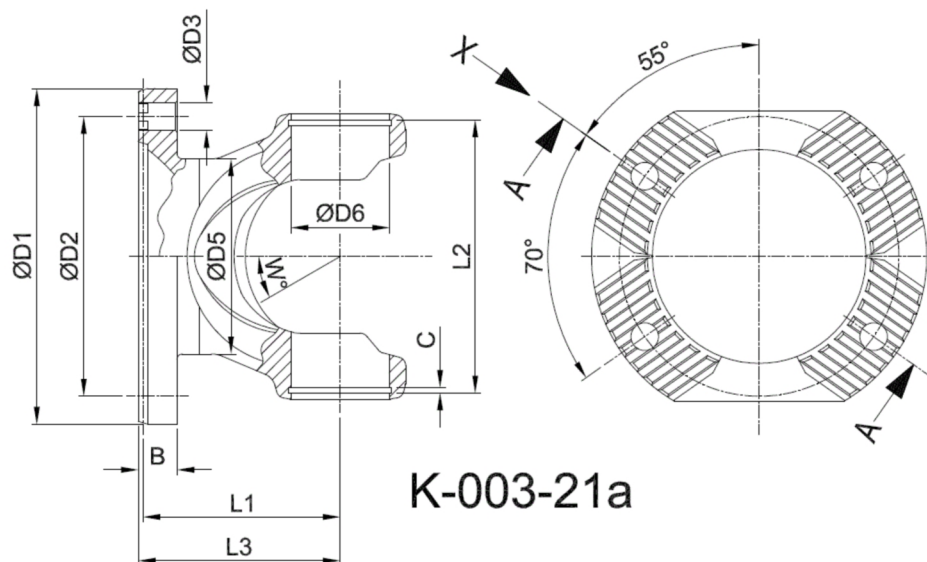

Artikelnummer identification code	<h1>0030042-3</h1>	Fotos und Bilder dienen nur der Veranschaulichung. Abweichungen in Farbe und Form sind möglich! Photos and figures are for illustration onla. Colour and design ist not guaranteed.
Gabelflansch KV 150/4-13 / L1=75	flange yoke XS 150/4-13 / L1=75	
für KR 48x126	for UJ 48x126	

Schnitt Section A-A

Ansicht (View) X

Gewicht: 4,250 kg

D1	150,00	L1	75,00	W	25°
D2	130,00				
D3	13,00				