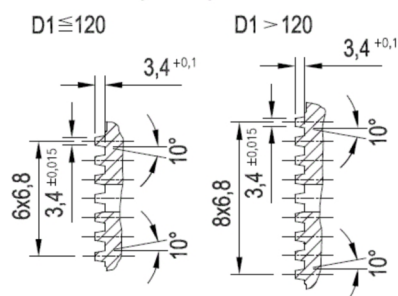

Artikelnummer identification code	<h1>0030042-3</h1>	Fotos und Bilder dienen nur der Veranschaulichung. Abweichungen in Farbe und Form sind möglich! Photos and figures are for illustration onla. Colour and design ist not guaranteed.
Gabelflansch KV 150/4-13 / L1=75	flange yoke XS 150/4-13 / L1=75	
für KR 48x126	for UJ 48x126	

Schnitt Section A-A

Ansicht (View) X

Gewicht: 4,250 kg

D1	150,00	L1	75,00	W	25°
D2	130,00				
D3	13,00				