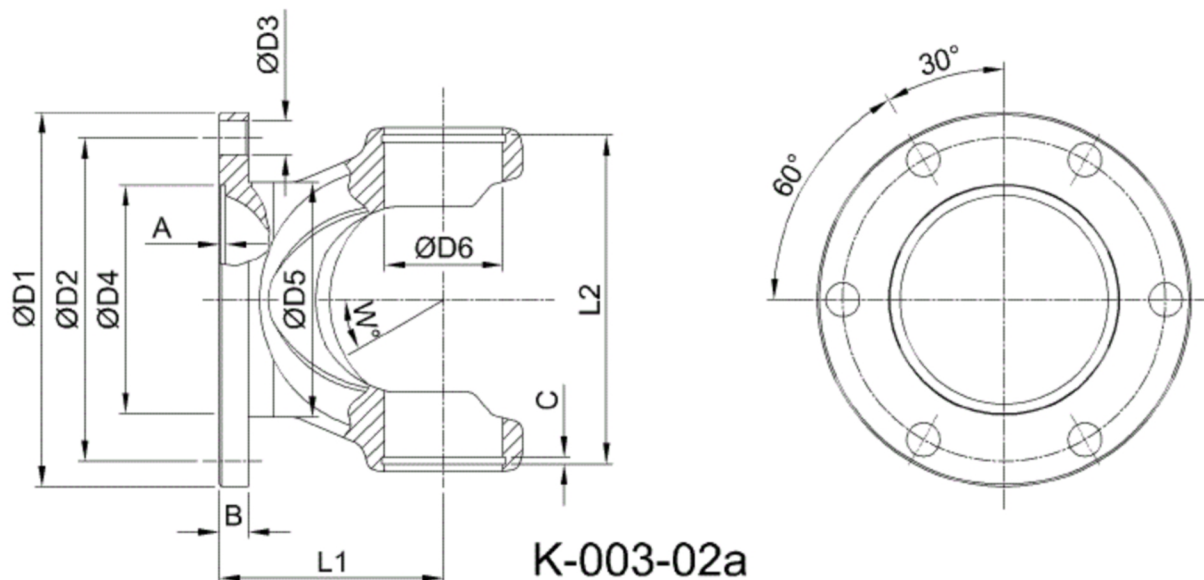

Artikelnummer identification code	0030006	Fotos und Bilder dienen nur der Veranschaulichung. Abweichungen in Farbe und Form sind möglich! Photos and figures are for illustration onla. Colour and design ist not guaranteed.
Gabelflansch DIN 75/6-6 / L1=36		flange yoke DIN 75/6-6 / L1=36
für KR 22x58		for UJ 22x58

Gewicht: 0,300 kg

D1	75,00	L1	36,00	A	2,00	W	25°
D2	62,00	L2	60,00	B	5,50		
D3	6,00			C	2,00		
D4	42,00						
D5	45,00						
D6	22,00						