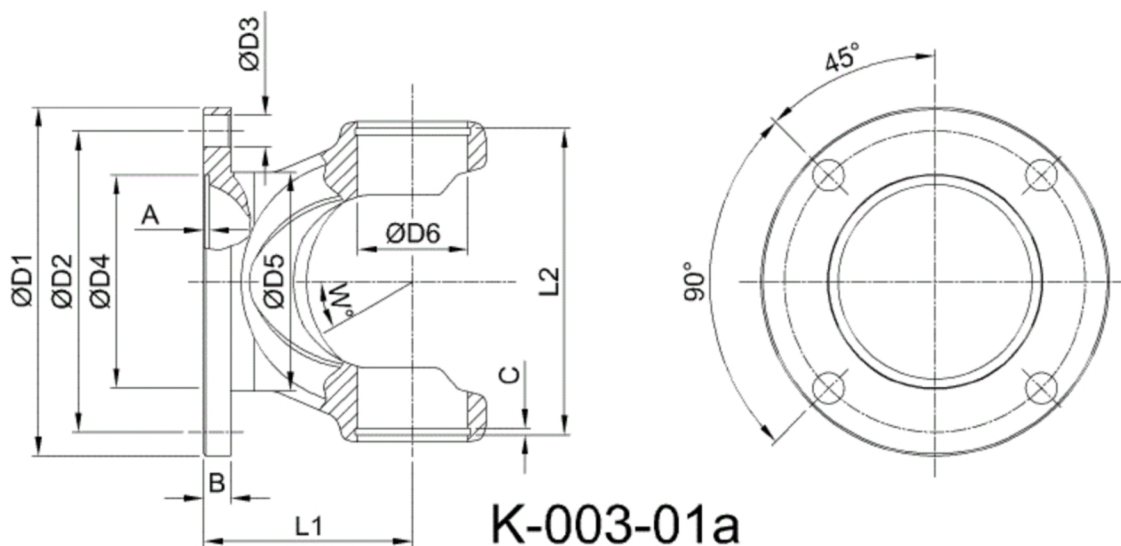

Artikelnummer identification code	0030005	Fotos und Bilder dienen nur der Veranschaulichung. Abweichungen in Farbe und Form sind möglich! Photos and figures are for illustration onla. Colour and design ist not guaranteed.
Gabelflansch DIN 90/4-8 / L1=36		flange yoke DIN 90/4-8 / L1=36
für KR 22x58		for UJ 22x58

Gewicht: 0,662 kg

D1	90,00	L1	36,00	A	2,50	W	18°
D2	74,50			B	6,00		
D3	8,00						
D4	47,00						
D6	22,00						