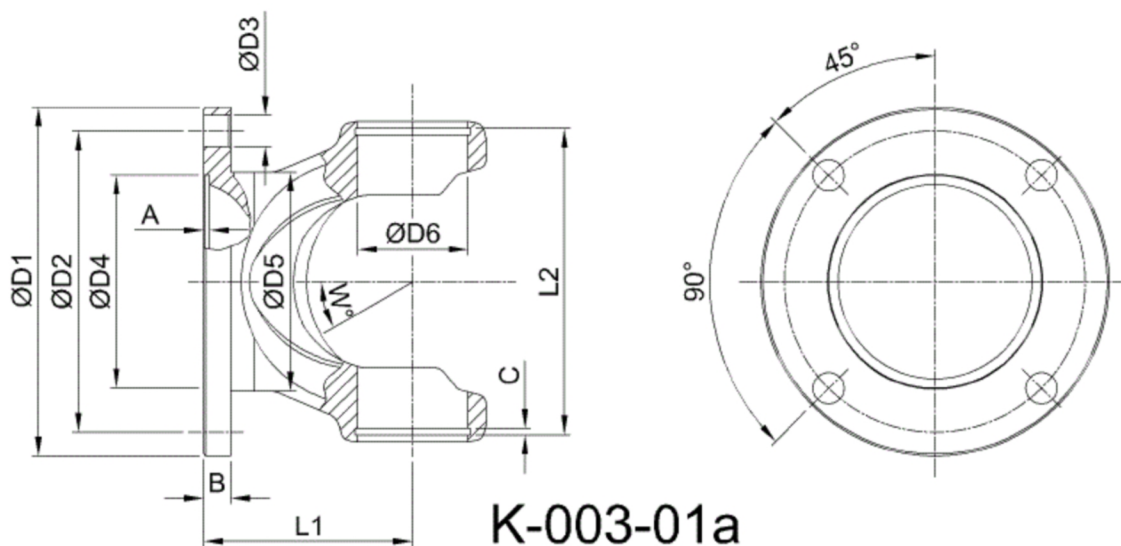

Artikelnummer identification code	0030001-1	Fotos und Bilder dienen nur der Veranschaulichung. Abweichungen in Farbe und Form sind möglich! Photos and figures are for illustration onla. Colour and design ist not guaranteed.
Gabelflansch DIN 58/4-5 / L1=30		flange yoke DIN 58/4-5 / L1=30
für KR 17x41		for UJ 17x41

Gewicht: 0,180 kg

D1	58,00	L1	30,00	A	1,50	W	24°
D2	47,00	L2	43,00	B	3,50		
D3	5,00			C	1,50		
D4	30,00						
D5	35,00						
D6	17,00						