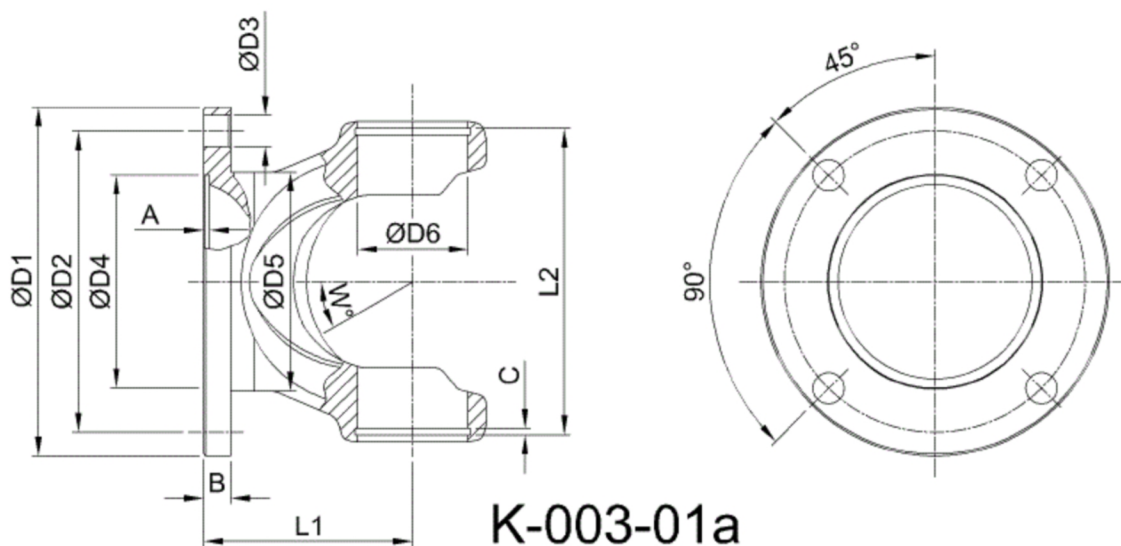

Artikelnummer identification code	<b>0030001-1</b>	Fotos und Bilder dienen nur der Veranschaulichung. Abweichungen in Farbe und Form sind möglich! Photos and figures are for illustration onla. Colour and design ist not guaranteed.
Gabelflansch DIN 58/4-5 / L1=30		flange yoke DIN 58/4-5 / L1=30
für KR 17x41		for UJ 17x41

Gewicht: 0,180 kg

D1	58,00	L1	30,00	A	1,50	W	24°
D2	47,00	L2	43,00	B	3,50		
D3	5,00			C	1,50		
D4	30,00						
D5	35,00						
D6	17,00						