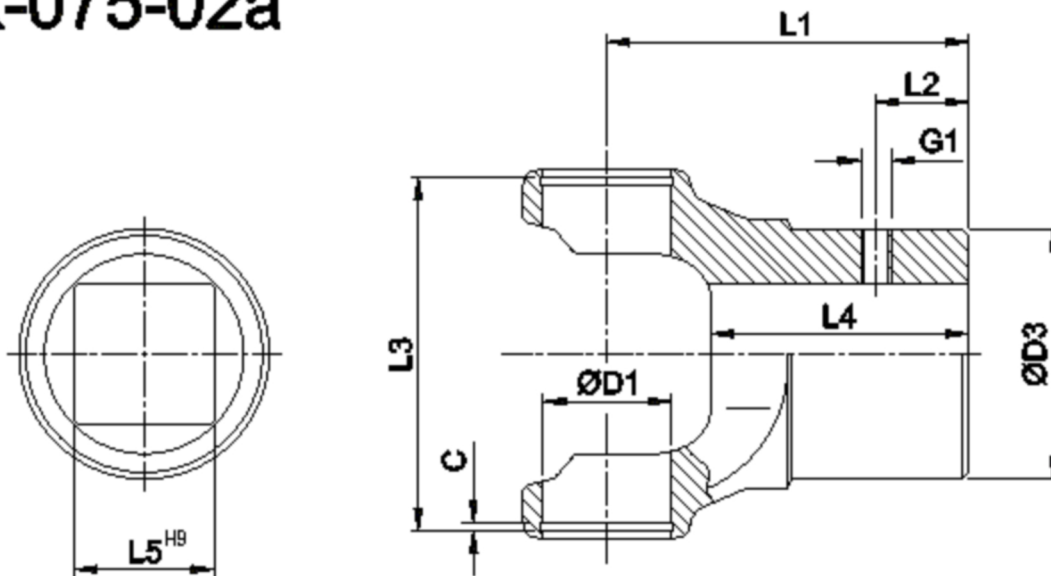

Artikelnummer identification code	0870002	Fotos und Bilder dienen nur der Veranschaulichung. Abweichungen in Farbe und Form sind möglich! Photos and figures are for illustration onla. Colour and design ist not guaranteed.
Nabengabel IV14H9/M8 / L1=54		sleeve yoke is14H9/M8 / L1=54,00
für KR 17x41		for UJ 17x41

K-075-02a

Gewicht: 0,295 kg

D1	17,00	L1	54,00	C	2,00	W	45°
D3	40,00	L2	10,00	G1	M8		
		L3	43,00				
		L4	25,00				
		L5	14,00				