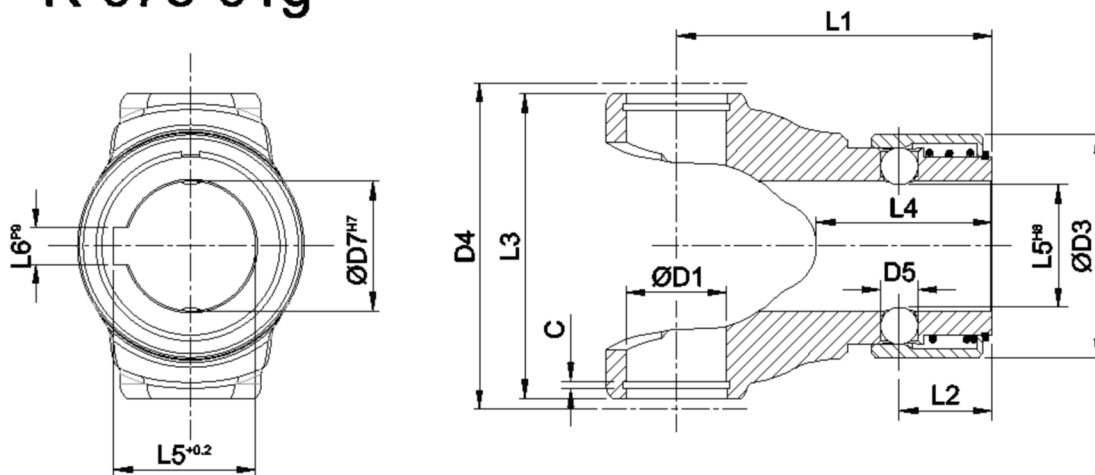

Artikelnummer identification code	<b>0750270</b>	Fotos und Bilder dienen nur der Veranschaulichung. Abweichungen in Farbe und Form sind möglich!  Photos and figures are for illustration onla. Colour and design ist not guaranteed.
Schnellwechselkupplung 35H7 / L1=85		quick-action-coupling 35H7 / L1=85
für Kreuz 27x74,6 / Typ 01g		for UJ 27x74,6 / type 01g

### K-075-01g

Gewicht: 0,900 kg

D1	27,00	L1	85,00	C	2,00	W	25°
D4	89,00	L2	25,00				
D5	10,00	L3	76,90				
D7	35,00	L4	35,00				
		L5	33,00				
		L6	10,00				