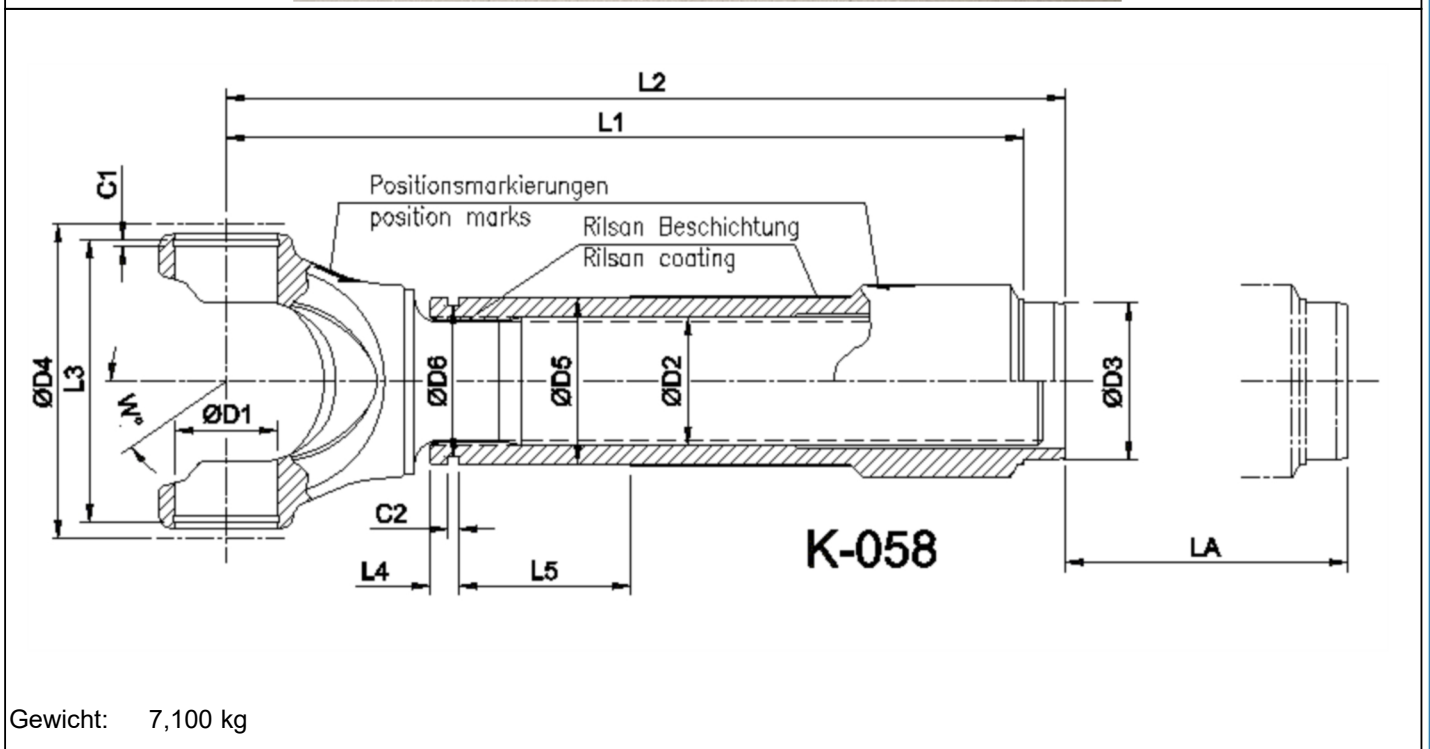

Artikelnummer identification code	<h1>0580009</h1>	Fotos und Bilder dienen nur der Veranschaulichung. Abweichungen in Farbe und Form sind möglich! Photos and figures are for illustration onla. Colour and design ist not guaranteed.
Stranglängenausgleich_ohne Mittellager / L1=301	slip assembly without center bearing / L1=301	
für MAN/IVECO / KR 38x110 / La=110 / RA=94/LS=65	for MAN/IVECO / UJ 38x110 / La=110/tc=94/LS=65	

Gewicht: 7,100 kg

D1	38,00	L1	301,00	LA	110,00
D2	52,00				
D3	94,20				
D5	65,00				