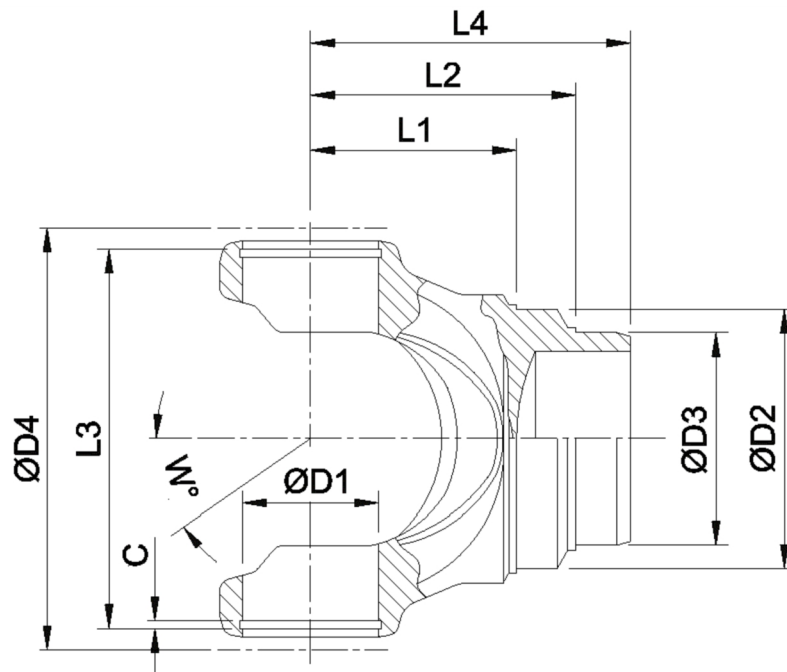

Artikelnummer identification code	0450294	Fotos und Bilder dienen nur der Veranschaulichung. Abweichungen in Farbe und Form sind möglich! Photos and figures are for illustration onla. Colour and design ist not guaranteed.
Schweisszapfen RA17,1 / L1=41		
für KR 17x41 - Sonderteil		

Gewicht: 0,160 kg

D1	20,00	L1	46,00	C	2,00	W	24°
D2	44,20	L2	59,00				
D3	36,20	L3	49,00				
		L4	72,00				