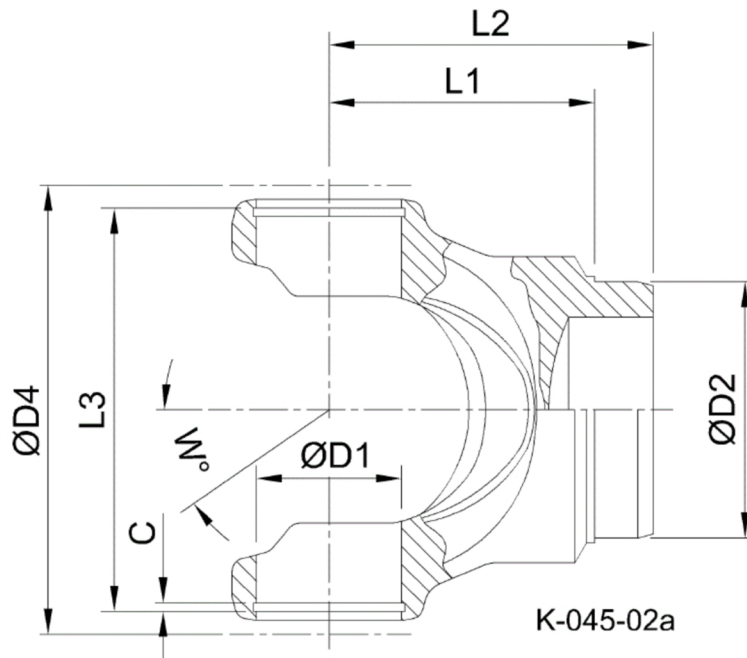

Artikelnummer identification code	<b>0450285</b>	Fotos und Bilder dienen nur der Veranschaulichung. Abweichungen in Farbe und Form sind möglich!  Photos and figures are for illustration onla. Colour and design ist not guaranteed.
Schweisszapfen RA=71,6 / L1=58		tube yoke / tc=71,6 / L1=58
für KR 30x81,8		for UJ 30x81,8

Gewicht: 1,180 kg

D1	30,00	L1	58,00	C	2,00	W	25
D2	71,60	L2	73,00				
D4	97,00	L3	84,60				