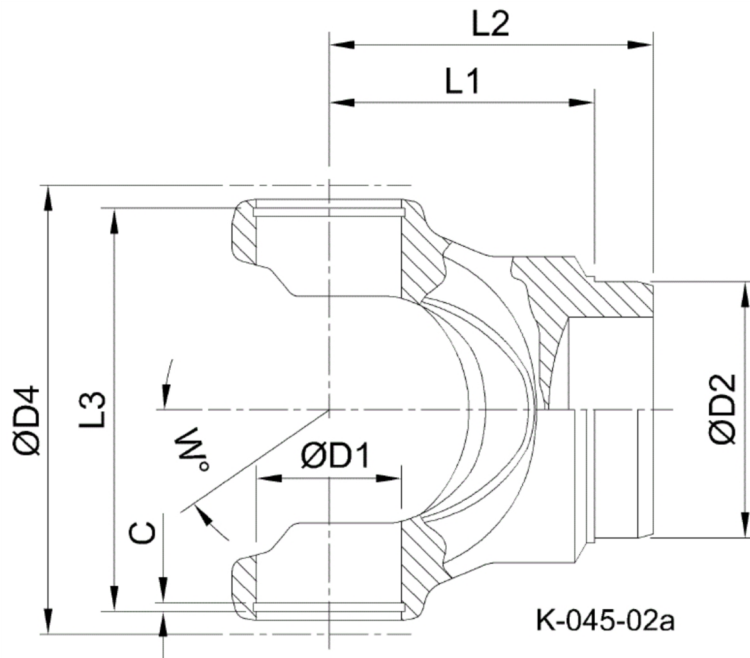

Artikelnummer identification code	<h1>0450248</h1>	Fotos und Bilder dienen nur der Veranschaulichung. Abweichungen in Farbe und Form sind möglich! Photos and figures are for illustration onla. Colour and design ist not guaranteed.
Schweisszapfen RA=54,2 / L1=48		tube yoke tc=54,2 / L1=48
für KR 27x74,6		for UJ 27x74,6

Gewicht: 0,700 kg

D1	27,00	L1	48,00	C	2,00	W	35°
D2	54,20	L2	60,00				
D4	89,00	L3	76,90				