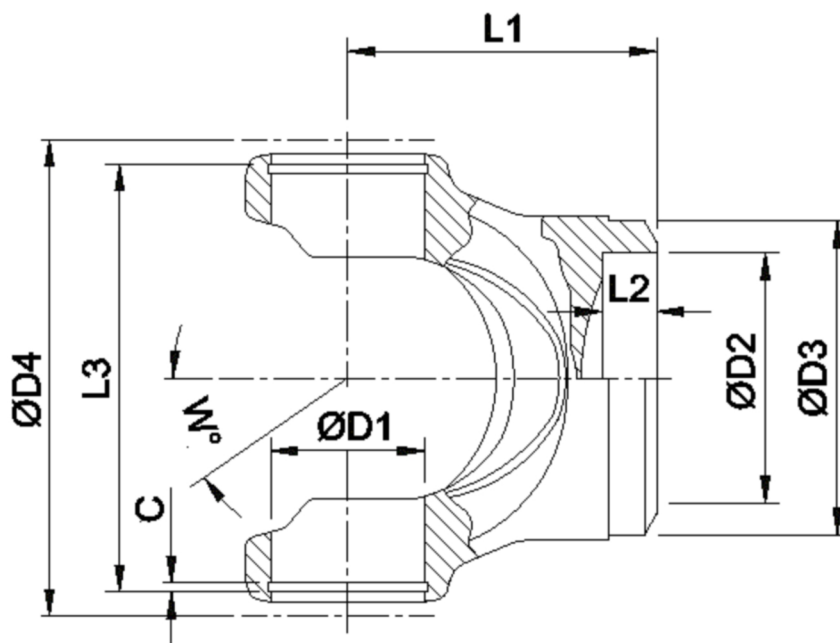

| | | |
|--------------------------------------|------------------|--|
| Artikelnummer identification code | <h1>0450245</h1> | Fotos und Bilder dienen nur der Veranschaulichung. Abweichungen in Farbe und Form sind möglich! Photos and figures are for illustration onla. Colour and design ist not guaranteed. |
| Schweisszapfen IRA=36 / L1=54 | | tube yoke itc=36 / L1=54 |
| für KR 22x58 | | for UJ 22x58 |

Gewicht: 0,330 kg

| | | | | | | | |
|----|-------|----|-------|---|------|---|-----|
| D1 | 22,00 | L1 | 54,00 | C | 2,00 | W | 35° |
| D2 | 36,00 | L3 | 60,00 | | | | |
| D3 | 42,00 | | | | | | |
| D4 | 64,00 | | | | | | |