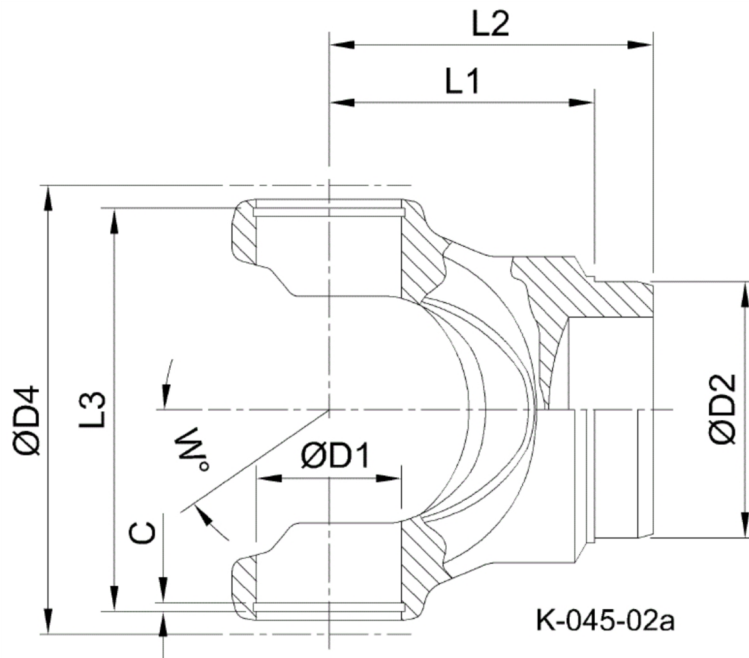

Artikelnummer identification code	<h1>0450037-1</h1>	Fotos und Bilder dienen nur der Veranschaulichung. Abweichungen in Farbe und Form sind möglich!  Photos and figures are for illustration onla. Colour and design ist not guaranteed.
Schweisszapfen RA=58,7 / L1=50		tube yoke tc=58,7 / L1=50
für KR 27x74,6		for UJ 27x74,6

Gewicht: 0,600 kg

D1	27,00	L1	50,00	C	2,00	W	25°
D2	58,70	L3	77,57				