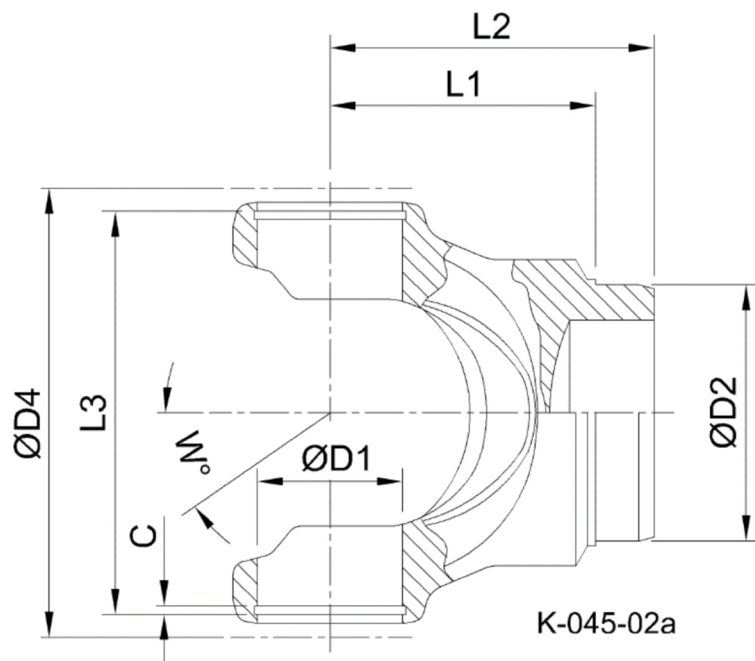

Artikelnummer identification code	0450003	Fotos und Bilder dienen nur der Veranschaulichung. Abweichungen in Farbe und Form sind möglich! Photos and figures are for illustration onla. Colour and design ist not guaranteed.
--------------------------------------	----------------	--

Schweisszapfen RA=36 / L1=46	tube yoke tc=36 / L1=46
------------------------------	-------------------------

für KR 22x58	for UJ 22x58
--------------	--------------

Gewicht: 0,430 kg

D1	22,00	L1	46,00	C	2,00	W	30°
D2	36,20	L3	60,00				
D4	64,00						