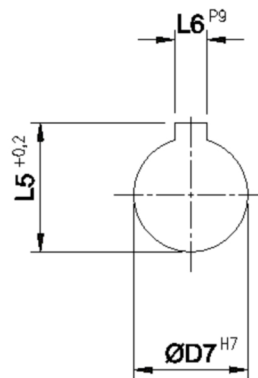

Artikelnummer identification code	<h1>0400490</h1>	Fotos und Bilder dienen nur der Veranschaulichung. Abweichungen in Farbe und Form sind möglich! Photos and figures are for illustration onla. Colour and design ist not guaranteed.
AFL-STD 225/8-16-110H7-28P9-2xM20 / L1=170		AFL-STD 225/8-16-110H7-28P9-2xM20 / L1=170

K-040-03b

Gewicht: 18,600 kg

D1	225,00	L1	170,00	G1	M20
D2	196,00	L6	28,00		
D3	16,00				
D4	140,00				
D7	110,00				