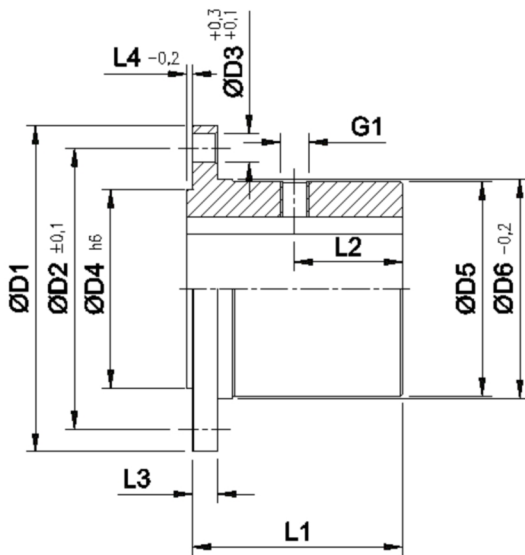

Artikelnummer identification code	<h1>0400490</h1>	Fotos und Bilder dienen nur der Veranschaulichung. Abweichungen in Farbe und Form sind möglich! Photos and figures are for illustration onla. Colour and design ist not guaranteed.
AFL-STD 225/8-16-110H7-28P9-2xM20 / L1=170		AFL-STD 225/8-16-110H7-28P9-2xM20 / L1=170

K-040-03b

Gewicht: 18,600 kg

D1	225,00	L1	170,00	G1	M20
D2	196,00	L6	28,00		
D3	16,00				
D4	140,00				
D7	110,00				