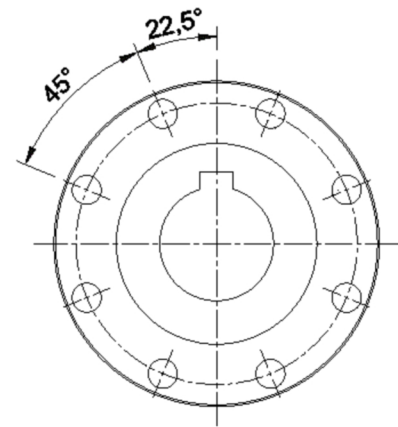

Artikelnummer identification code	<h1>0400490</h1>	Fotos und Bilder dienen nur der Veranschaulichung. Abweichungen in Farbe und Form sind möglich! Photos and figures are for illustration onla. Colour and design ist not guaranteed.
AFL-STD 225/8-16-110H7-28P9-2xM20 / L1=170		AFL-STD 225/8-16-110H7-28P9-2xM20 / L1=170

K-040-03b

Gewicht: 18,600 kg

D1	225,00	L1	170,00	G1	M20
D2	196,00	L6	28,00		
D3	16,00				
D4	140,00				
D7	110,00				