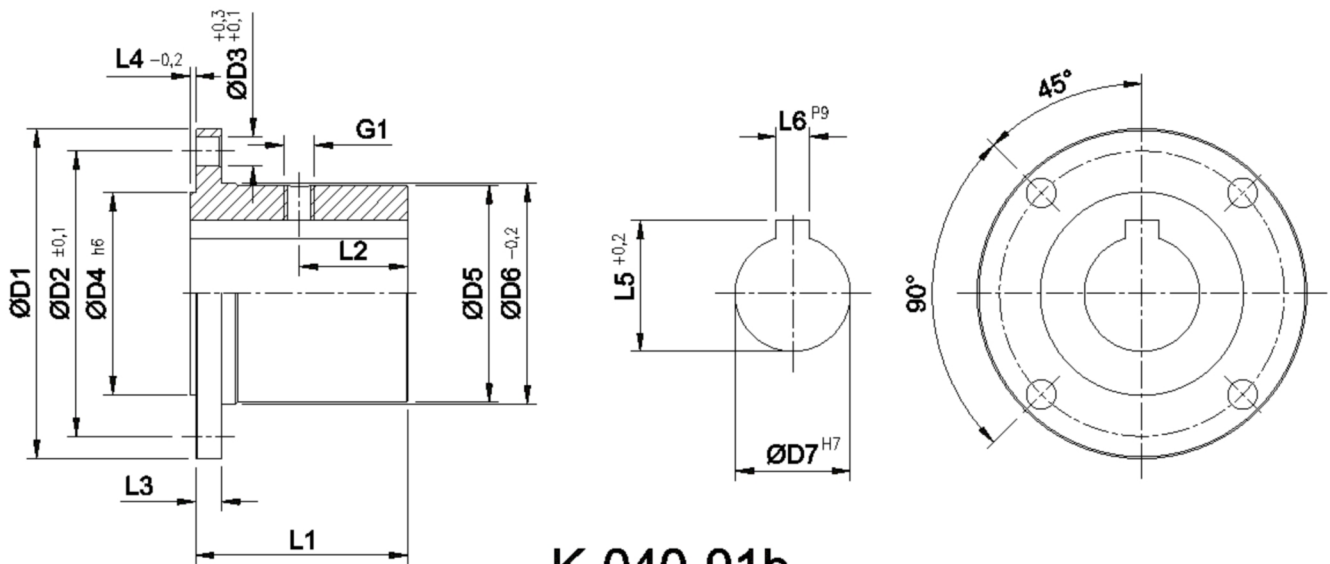

Artikelnummer identification code	<b>0400109</b>	Fotos und Bilder dienen nur der Veranschaulichung. Abweichungen in Farbe und Form sind möglich!  Photos and figures are for illustration onla. Colour and design ist not guaranteed.
AFL 120/8-10-60H7	AFL-STD 65/4-6-25H7-8P9-M6 / L1=44,4	
mit Nut nach DIN / Lg.: 85mm		

Gewicht: 0,000 kg

D1	65,00	L1	44,40	G1	M6
D2	52,00	L2	22,00		
D3	6,00	L3	5,00		
D4	35,00	L4	1,60		
D5	40,00	L5	28,30		
D6	41,80	L6	8,00		
D7	25,00				