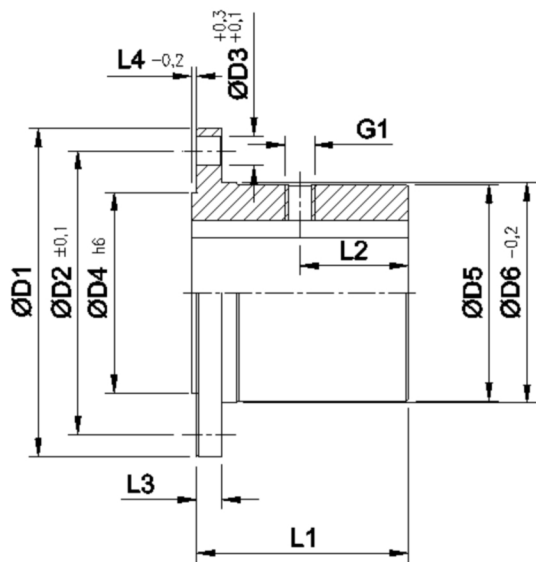

Artikelnummer identification code	<h1>0400028</h1>	Fotos und Bilder dienen nur der Veranschaulichung. Abweichungen in Farbe und Form sind möglich! Photos and figures are for illustration onla. Colour and design ist not guaranteed.
AFL-STD 75/6-6-25H7-8P9-M6 / L1=48		AFL-STD 75/6-6-25H7-8P9-M6 / L1=48

K-040-02b

Gewicht: 0,550 kg

D1	75,00	L1	48,00	G1	M6
D2	62,00	L2	21,00		
D3	6,00	L3	6,00		
D4	42,00	L4	1,90		
D5	50,00	L5	28,30		
D6	51,80	L6	8,00		
D7	25,00				