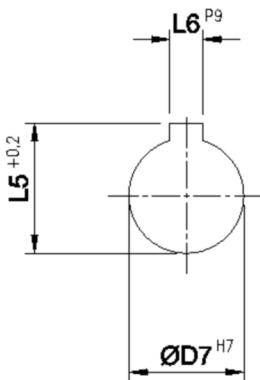

Artikelnummer identification code	<h1>0400028</h1>	Fotos und Bilder dienen nur der Veranschaulichung. Abweichungen in Farbe und Form sind möglich! Photos and figures are for illustration onla. Colour and design ist not guaranteed.
AFL-STD 75/6-6-25H7-8P9-M6 / L1=48		AFL-STD 75/6-6-25H7-8P9-M6 / L1=48

K-040-02b

Gewicht: 0,550 kg

D1	75,00	L1	48,00	G1	M6
D2	62,00	L2	21,00		
D3	6,00	L3	6,00		
D4	42,00	L4	1,90		
D5	50,00	L5	28,30		
D6	51,80	L6	8,00		
D7	25,00				