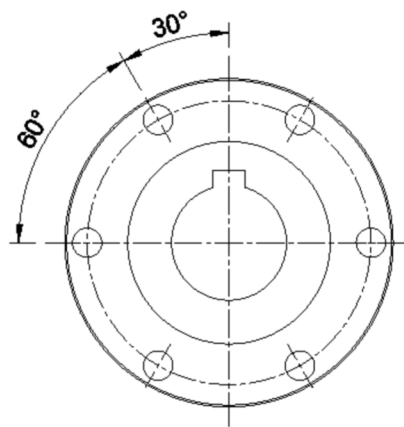

Artikelnummer identification code	<h1>0400028</h1>	Fotos und Bilder dienen nur der Veranschaulichung. Abweichungen in Farbe und Form sind möglich! Photos and figures are for illustration onla. Colour and design ist not guaranteed.
AFL-STD 75/6-6-25H7-8P9-M6 / L1=48		AFL-STD 75/6-6-25H7-8P9-M6 / L1=48

K-040-02b

Gewicht: 0,550 kg

D1	75,00	L1	48,00	G1	M6
D2	62,00	L2	21,00		
D3	6,00	L3	6,00		
D4	42,00	L4	1,90		
D5	50,00	L5	28,30		
D6	51,80	L6	8,00		
D7	25,00				