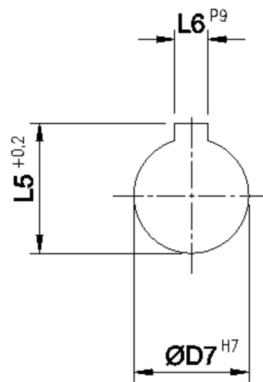

Artikelnummer identification code	<h1>0400017</h1>	Fotos und Bilder dienen nur der Veranschaulichung. Abweichungen in Farbe und Form sind möglich! Photos and figures are for illustration onla. Colour and design ist not guaranteed.
AFL-STD 100/6-8-35H7-10P9-M8 / L1=62		AFL-STD 100/6-8-35H7-10P9-M8 / L1=62

K-040-02b

Gewicht: 1,260 kg

D1	100,00	L1	62,00	G1	M8
D2	84,00	L2	30,00		
D3	8,00	L3	8,00		
D4	57,00	L4	2,30		
D5	69,00	L5	38,30		
D6	70,70	L6	10,00		
D7	35,00				