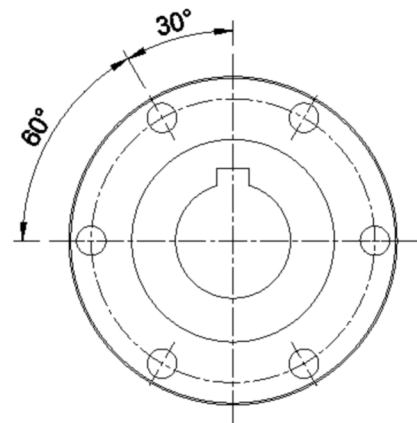

Artikelnummer identification code	<h1>0400017</h1>	Fotos und Bilder dienen nur der Veranschaulichung. Abweichungen in Farbe und Form sind möglich! Photos and figures are for illustration onla. Colour and design ist not guaranteed.
AFL-STD 100/6-8-35H7-10P9-M8 / L1=62		AFL-STD 100/6-8-35H7-10P9-M8 / L1=62

K-040-02b

Gewicht: 1,260 kg

D1	100,00	L1	62,00	G1	M8
D2	84,00	L2	30,00		
D3	8,00	L3	8,00		
D4	57,00	L4	2,30		
D5	69,00	L5	38,30		
D6	70,70	L6	10,00		
D7	35,00				