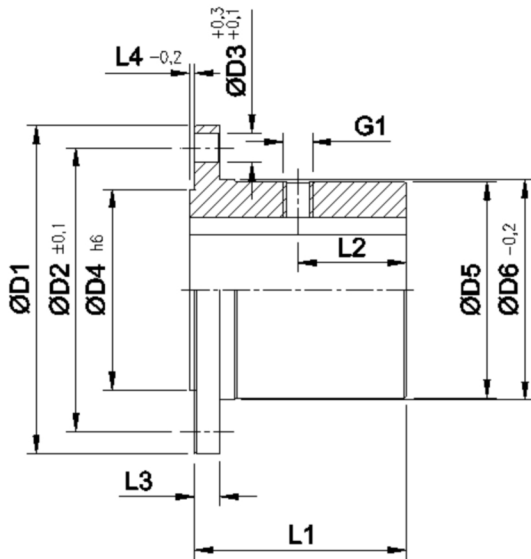

Artikelnummer identification code	<h1>0400017</h1>	Fotos und Bilder dienen nur der Veranschaulichung. Abweichungen in Farbe und Form sind möglich! Photos and figures are for illustration onla. Colour and design ist not guaranteed.
AFL-STD 100/6-8-35H7-10P9-M8 / L1=62		AFL-STD 100/6-8-35H7-10P9-M8 / L1=62

K-040-02b

Gewicht: 1,260 kg

D1	100,00	L1	62,00	G1	M8
D2	84,00	L2	30,00		
D3	8,00	L3	8,00		
D4	57,00	L4	2,30		
D5	69,00	L5	38,30		
D6	70,70	L6	10,00		
D7	35,00				