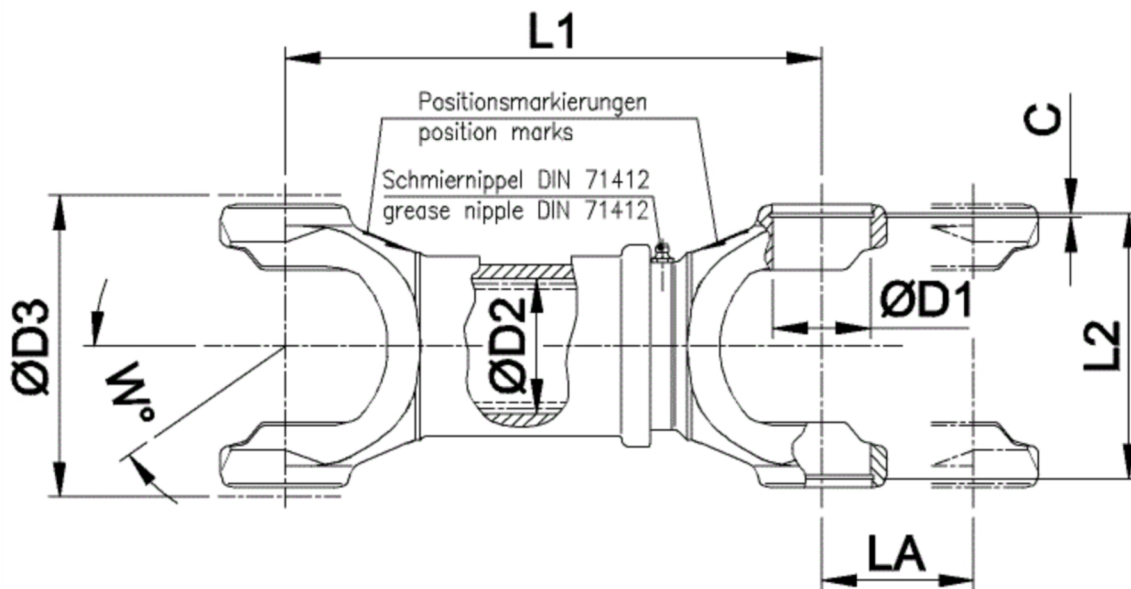

Artikelnummer identification code	0220273	Fotos und Bilder dienen nur der Veranschaulichung. Abweichungen in Farbe und Form sind möglich! Photos and figures are for illustration onla. Colour and design ist not guaranteed.
--------------------------------------	----------------	--

Mittelstück für Kurzgelenkwelle L1=139	
für KR 22x58 / La=20 (Stahl/Stahl)	

K-022-B

Gewicht: 1,070 kg

D1	22,00	L1	140,00	LA	20,00
D2	28,00	L2	60,00	W	25°