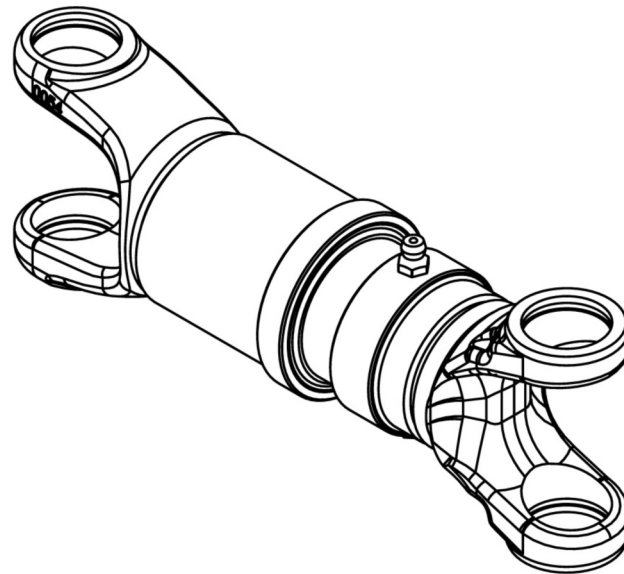

Artikelnummer identification code	0220273	Fotos und Bilder dienen nur der Veranschaulichung. Abweichungen in Farbe und Form sind möglich! Photos and figures are for illustration onla. Colour and design ist not guaranteed.
--------------------------------------	----------------	--

Mittelstück für Kurzgelenkwelle L1=139	
für KR 22x58 / La=20 (Stahl/Stahl)	

K-022-B

Gewicht: 1,070 kg

D1	22,00	L1	140,00	LA	20,00
D2	28,00	L2	60,00	W	25°