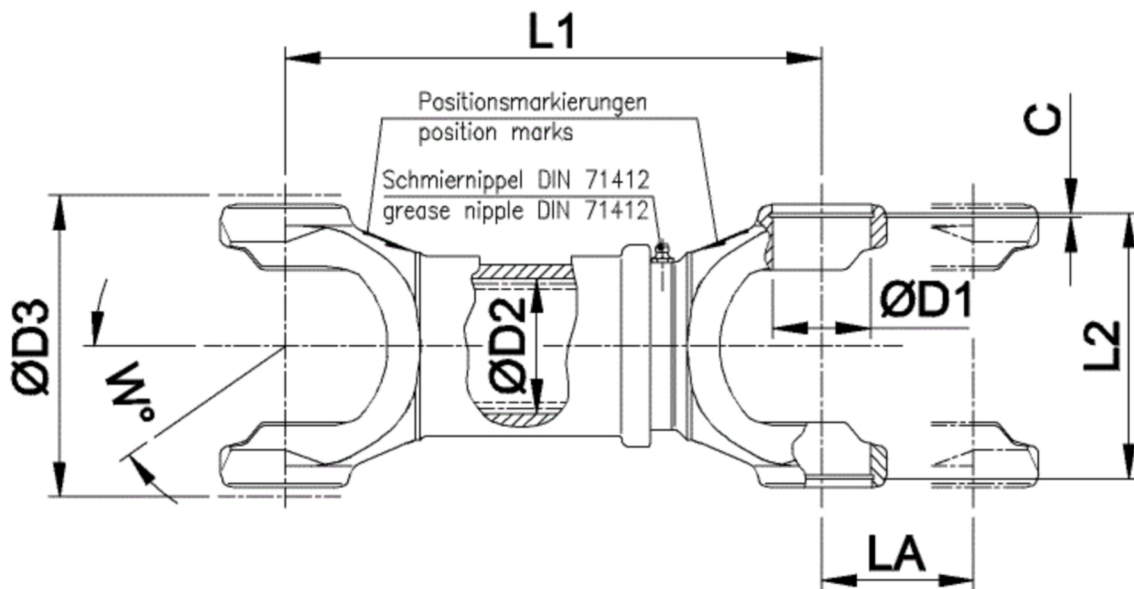

Artikelnummer identification code	<h1>0220267</h1>	Fotos und Bilder dienen nur der Veranschaulichung. Abweichungen in Farbe und Form sind möglich!  Photos and figures are for illustration onla. Colour and design ist not guaranteed.
Mittelstück für Kurzgelenkwelle L1=168 für KR 22x58 / La=35 (Stahl/Stahl)	short couple mid assembly L1=168 for KR 22x58 La=35 without rilsan	

**K-022-B**

Gewicht: 1,070 kg

D1	22,00	L1	168,00	LA	35,00
D2	28,00	L2	60,00	W	25°