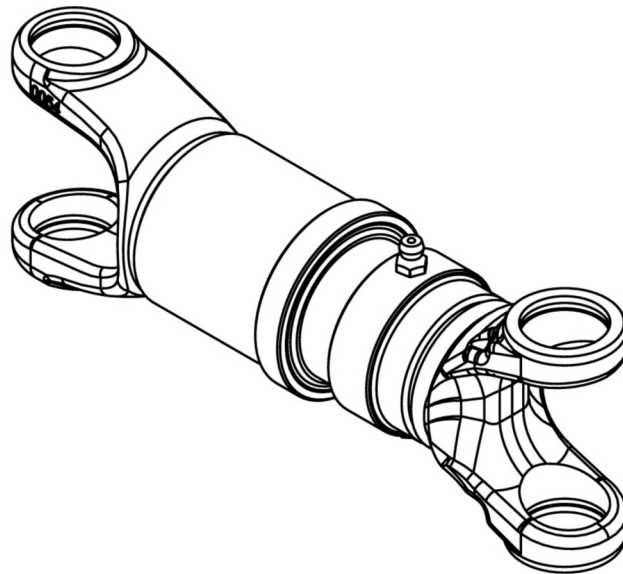

Artikelnummer identification code	<h1>0220267</h1>	Fotos und Bilder dienen nur der Veranschaulichung. Abweichungen in Farbe und Form sind möglich!  Photos and figures are for illustration onla. Colour and design ist not guaranteed.
Mittelstück für Kurzgelenkwelle L1=168 für KR 22x58 / La=35 (Stahl/Stahl)	short couple mid assembly L1=168 for KR 22x58 La=35 without rilsan	

**K-022-B**

Gewicht: 1,070 kg

D1	22,00	L1	168,00	LA	35,00
D2	28,00	L2	60,00	W	25°