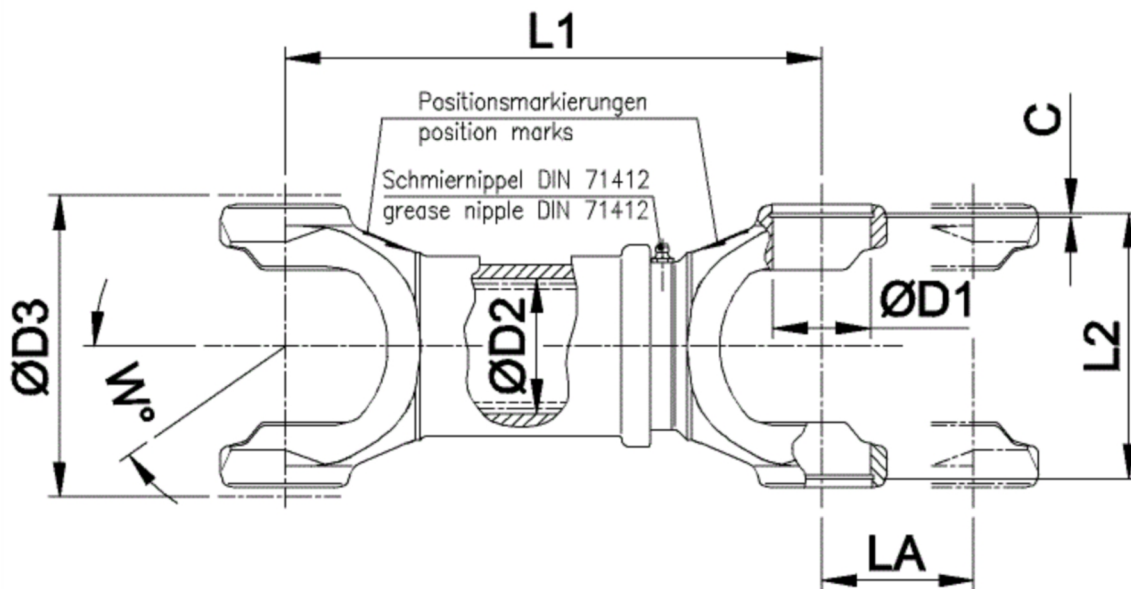

Artikelnummer identification code	<h1>0220265</h1>	Fotos und Bilder dienen nur der Veranschaulichung. Abweichungen in Farbe und Form sind möglich! Photos and figures are for illustration onla. Colour and design ist not guaranteed.
Mittelstück für Kurzgelenkwelle L1=158 für KR 22x58 / La=40 (Stahl/Stahl)	short couple mid assembly L1=158 for KR 22x58 La=40 without rilsan	

K-022-B

Gewicht: 1,070 kg

D1	22,00	L1	158,00	LA	40,00
D2	28,00	L2	60,00	W	25°