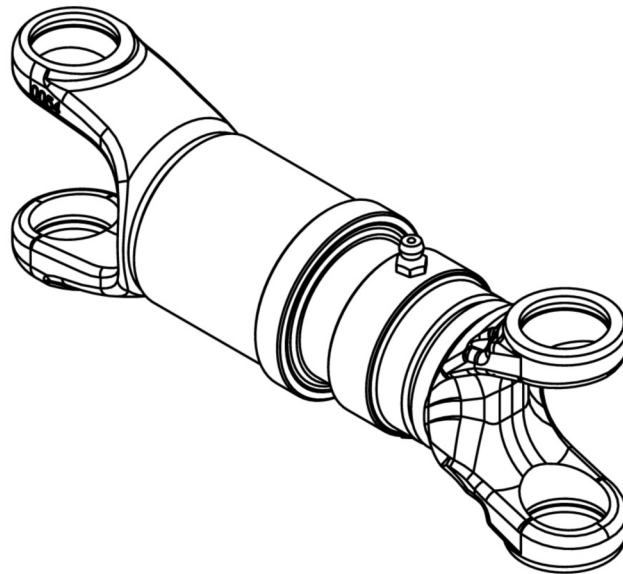

Artikelnummer identification code	<h1>0220265</h1>	Fotos und Bilder dienen nur der Veranschaulichung. Abweichungen in Farbe und Form sind möglich! Photos and figures are for illustration onla. Colour and design ist not guaranteed.
Mittelstück für Kurzgelenkwelle L1=158 für KR 22x58 / La=40 (Stahl/Stahl)	short couple mid assembly L1=158 for KR 22x58 La=40 without rilsan	

K-022-B

Gewicht: 1,070 kg

D1	22,00	L1	158,00	LA	40,00
D2	28,00	L2	60,00	W	25°