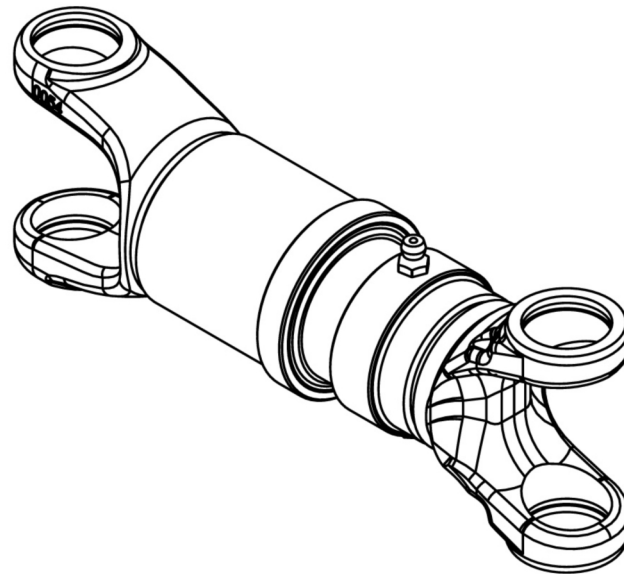

Artikelnummer identification code	<h1>0220262</h1>	Fotos und Bilder dienen nur der Veranschaulichung. Abweichungen in Farbe und Form sind möglich! Photos and figures are for illustration onla. Colour and design ist not guaranteed.
Mittelstück für Kurzgelenkwelle L1=147 für KR 22x58 / La=30 (Stahl/Stahl)	short couple mid assembly L1=147 for KR 22x58 La=30 without rilsan	

K-022-B

Gewicht: 1,070 kg

D1	22,00	L1	147,00	LA	30,00
D2	28,00	L2	60,00	W	25°