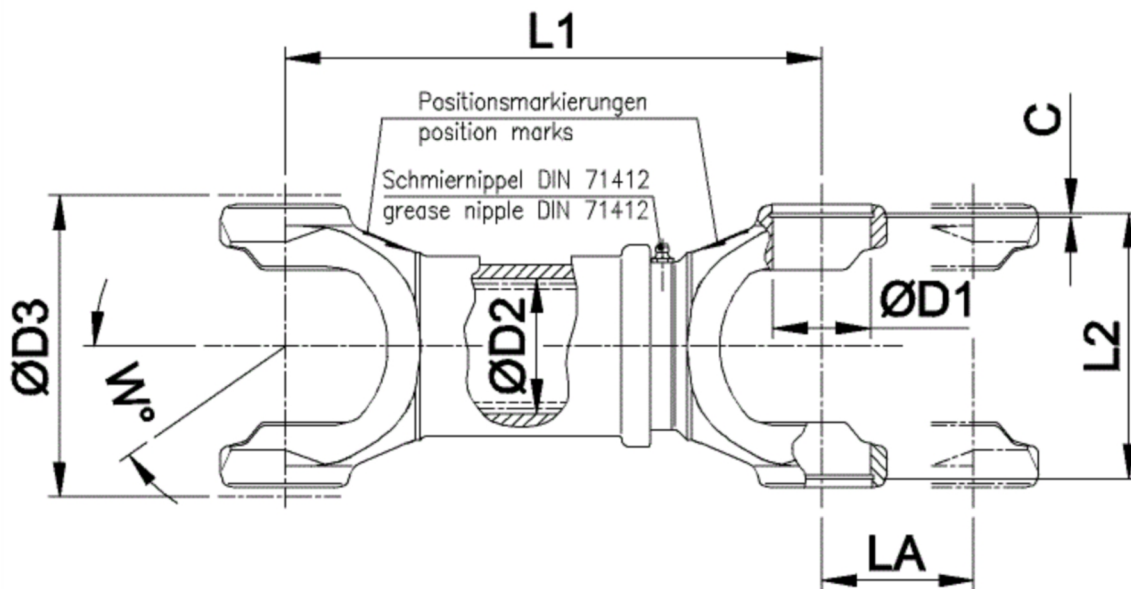

Artikelnummer identification code	<h1>0220262</h1>	Fotos und Bilder dienen nur der Veranschaulichung. Abweichungen in Farbe und Form sind möglich! Photos and figures are for illustration onla. Colour and design ist not guaranteed.
Mittelstück für Kurzgelenkwelle L1=147 für KR 22x58 / La=30 (Stahl/Stahl)	short couple mid assembly L1=147 for KR 22x58 La=30 without rilsan	

K-022-B

Gewicht: 1,070 kg

D1	22,00	L1	147,00	LA	30,00
D2	28,00	L2	60,00	W	25°