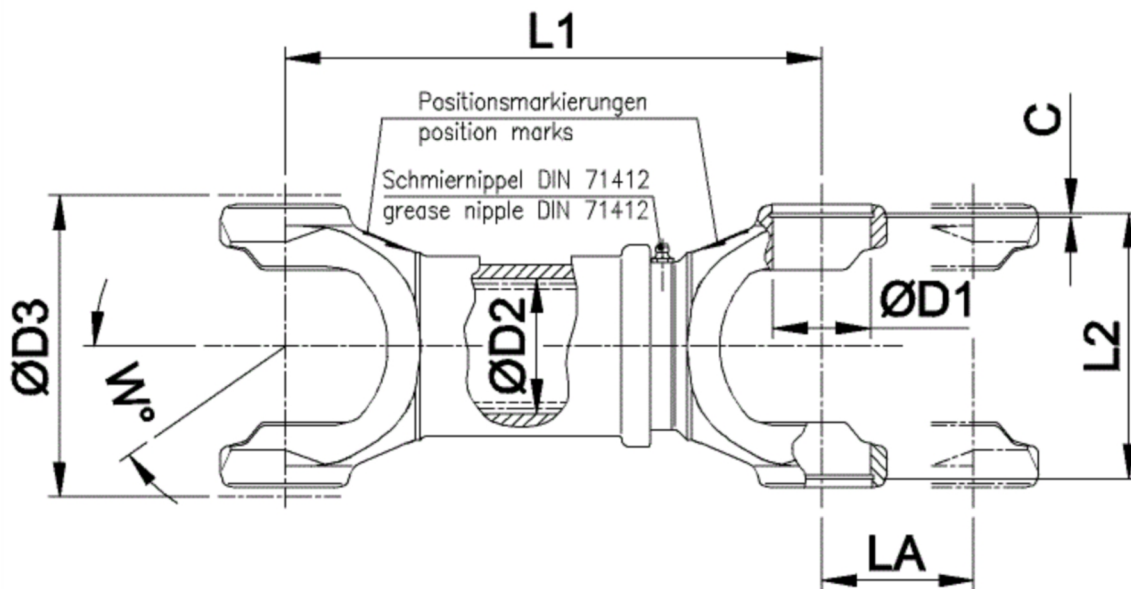

Artikelnummer identification code	<h1>0220261</h1>	Fotos und Bilder dienen nur der Veranschaulichung. Abweichungen in Farbe und Form sind möglich! Photos and figures are for illustration onla. Colour and design ist not guaranteed.
Mittelstück für Kurzgelenkwelle L1=146 für KR 22x58 / La=30 (Stahl/Stahl)	short couple mid assembly L1=146 for KR 22x58 La=30 without rilsan	

K-022-B

Gewicht: 1,070 kg

D1	22,00	L1	146,00	LA	25,00
D2	28,00	L2	60,00	W	25°