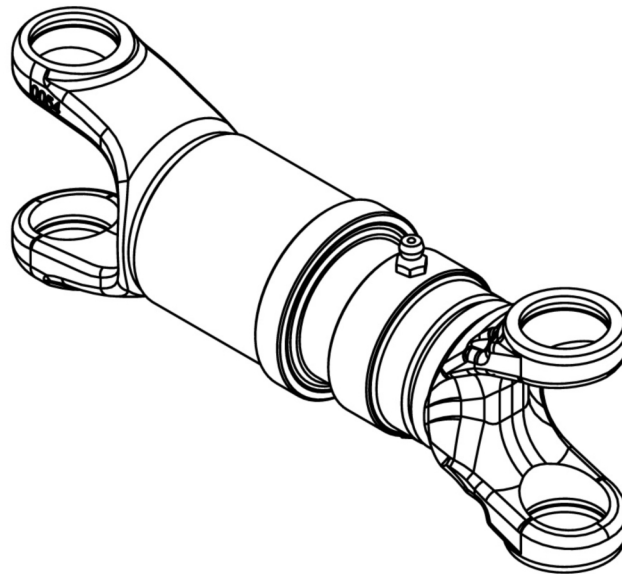

Artikelnummer identification code	<h1>0220261</h1>	Fotos und Bilder dienen nur der Veranschaulichung. Abweichungen in Farbe und Form sind möglich! Photos and figures are for illustration onla. Colour and design ist not guaranteed.
Mittelstück für Kurzgelenkwelle L1=146 für KR 22x58 / La=30 (Stahl/Stahl)	short couple mid assembly L1=146 for KR 22x58 La=30 without rilsan	

K-022-B

Gewicht: 1,070 kg

D1	22,00	L1	146,00	LA	25,00
D2	28,00	L2	60,00	W	25°