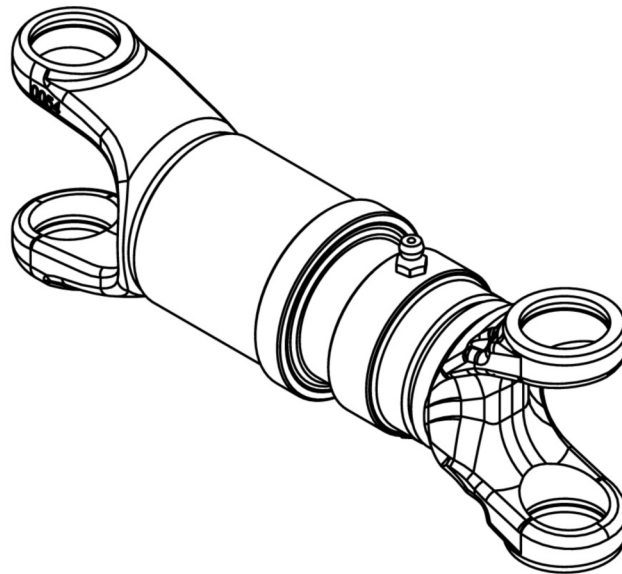

Artikelnummer identification code	<h1>0220259</h1>	Fotos und Bilder dienen nur der Veranschaulichung. Abweichungen in Farbe und Form sind möglich! Photos and figures are for illustration onla. Colour and design ist not guaranteed.
Mittelstück für Kurzgelenkwelle L1=144 für KR 22x58 / La=30 (Stahl/Stahl)	short couple mid assembly L1=144 for KR 22x58 La=30 without rilsan	

K-022-B

Gewicht: 1,070 kg

D1	22,00	L1	144,00	LA	30,00
D2	28,00	L2	60,00	W	25°