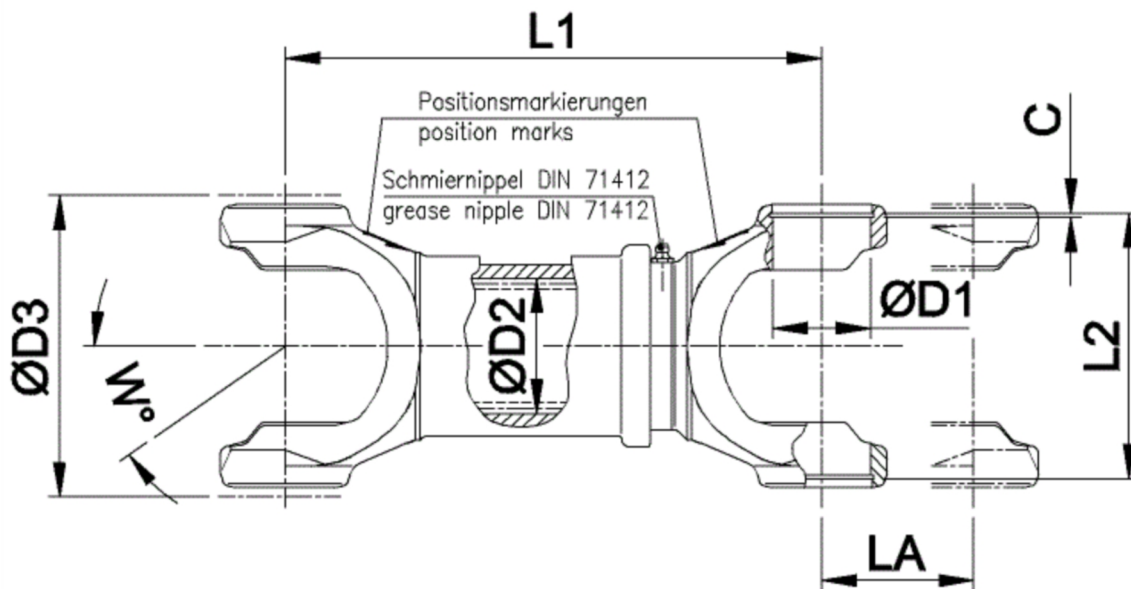

Artikelnummer identification code	<h1>0220259</h1>	Fotos und Bilder dienen nur der Veranschaulichung. Abweichungen in Farbe und Form sind möglich! Photos and figures are for illustration onla. Colour and design ist not guaranteed.
Mittelstück für Kurzgelenkwelle L1=144 für KR 22x58 / La=30 (Stahl/Stahl)	short couple mid assembly L1=144 for KR 22x58 La=30 without rilsan	

K-022-B

Gewicht: 1,070 kg

D1	22,00	L1	144,00	LA	30,00
D2	28,00	L2	60,00	W	25°