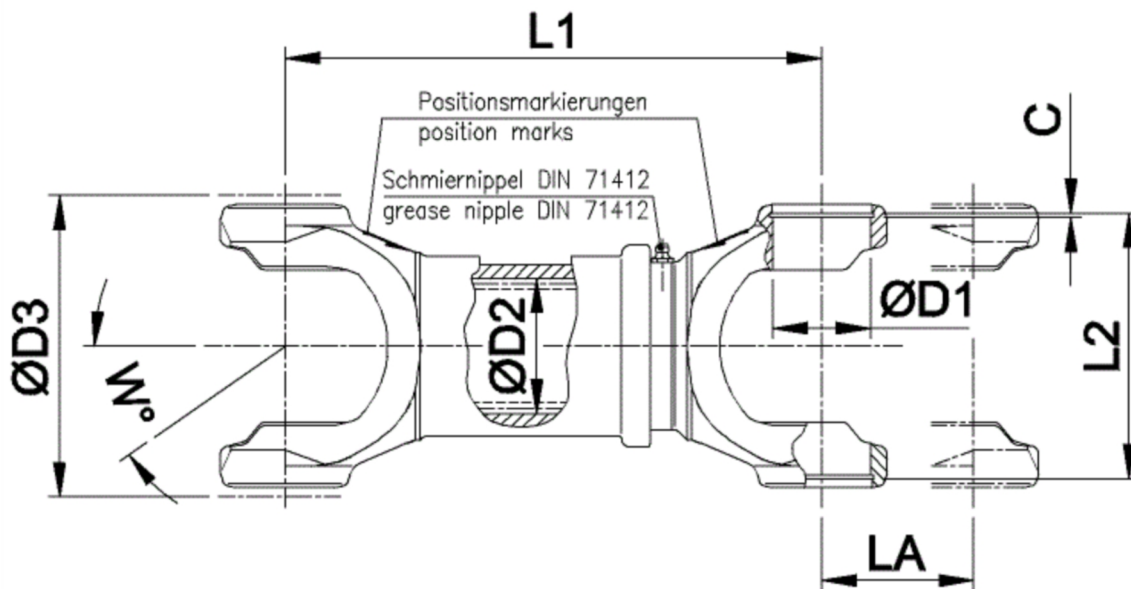

Artikelnummer identification code	0220257	Fotos und Bilder dienen nur der Veranschaulichung. Abweichungen in Farbe und Form sind möglich! Photos and figures are for illustration onla. Colour and design ist not guaranteed.
Mittelstück für Kurzgelenkwelle L1=143 für KR 22x58 / La=20 (Stahl/Stahl)	short couple mid assembly L1=142 for KR 22x58 La=20 without rilsan	

K-022-B

Gewicht: 1,070 kg

D1	22,00	L1	142,00	LA	20,00
D2	28,00	L2	60,00	W	25°