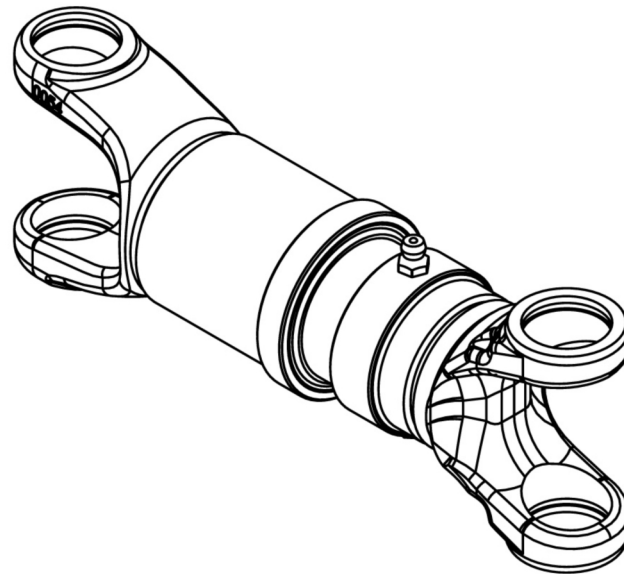

Artikelnummer identification code	0220257	Fotos und Bilder dienen nur der Veranschaulichung. Abweichungen in Farbe und Form sind möglich! Photos and figures are for illustration onla. Colour and design ist not guaranteed.
Mittelstück für Kurzgelenkwelle L1=143 für KR 22x58 / La=20 (Stahl/Stahl)	short couple mid assembly L1=142 for KR 22x58 La=20 without rilsan	

K-022-B

Gewicht: 1,070 kg

D1	22,00	L1	142,00	LA	20,00
D2	28,00	L2	60,00	W	25°