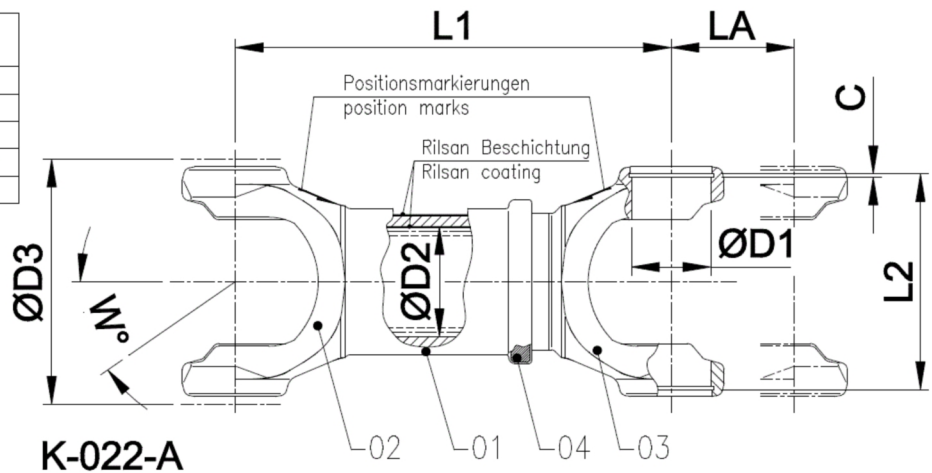

Artikelnummer identification code	0220250-1	Fotos und Bilder dienen nur der Veranschaulichung. Abweichungen in Farbe und Form sind möglich! Photos and figures are for illustration onla. Colour and design ist not guaranteed.
Mittelstück für Kurzgelenkwelle L1=184(144)	short couple mid assembly L1=184(144)	
für KR 27x74,5 La=60(20)	for UJ 27x74,5 La=60(20)	

Stückliste part list		
Pos.	Benennung	description
01	Profilschutz	spline protection
02	Gabelkeilwelle	yoke spline shaft
03	Gabelkeilnabe	yoke spline sleeve
04	Dichtung	sealing

Gewicht: 2,560 kg

D1	27,00	L1	184,00	LA	60,00
D2	36,00	L7	144,00	W	25°
		L8	20,00		