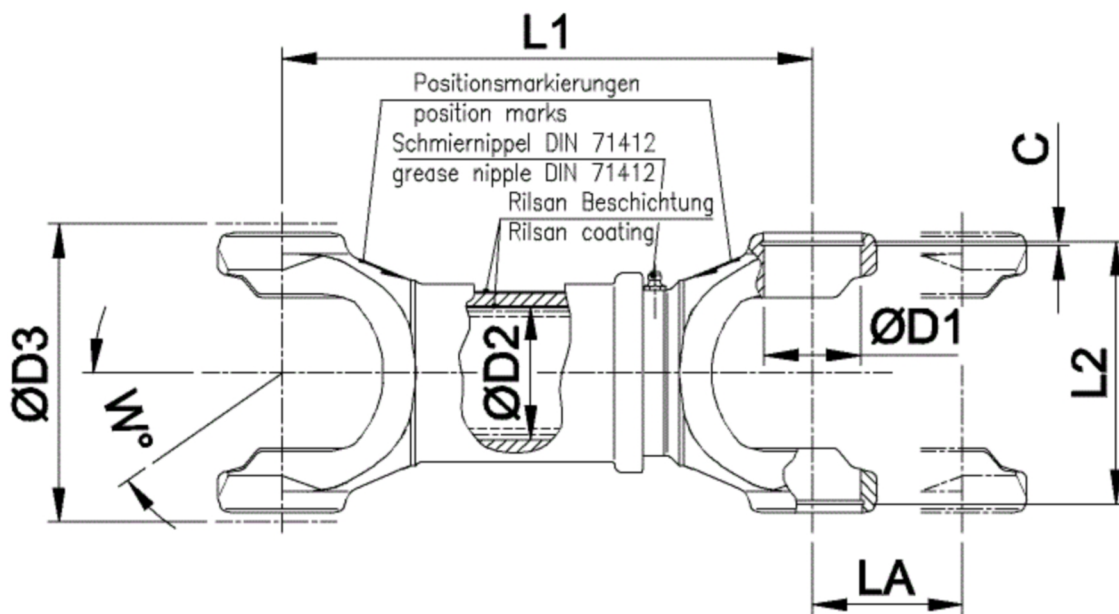

| | | |
|---|----------------|--|
| Artikelnummer identification code | 0220220 | Fotos und Bilder dienen nur der Veranschaulichung. Abweichungen in Farbe und Form sind möglich! Photos and figures are for illustration onla. Colour and design ist not guaranteed. |
| Mittelstück für Kurzgelenkwelle L1=330(230) | | short couple mid assembly L1=330(230) |
| für KR 34,9x106,4 / La=110(15) | | for UJ 34,9x106,4 / La=110(15) |

K-022-C

Gewicht: 7,900 kg

| | | | | | | | |
|----|--------|----|--------|---|------|----|--------|
| D1 | 34,90 | L1 | 330,00 | C | 2,15 | LA | 110,00 |
| D2 | 50,00 | L2 | 109,20 | | | W | 25° |
| D3 | 127,00 | L7 | 230,00 | | | | |
| | | L8 | 15,00 | | | | |