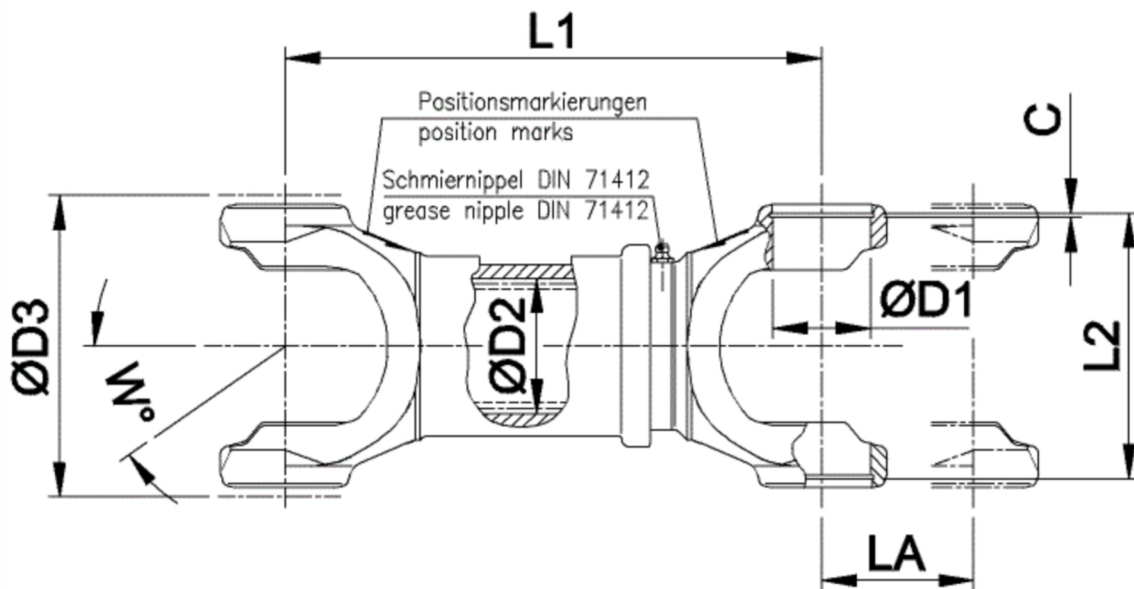

Artikelnummer identification code	0220106	Fotos und Bilder dienen nur der Veranschaulichung. Abweichungen in Farbe und Form sind möglich! Photos and figures are for illustration onla. Colour and design ist not guaranteed.
Mittelstück für Kurzgelenkwelle L1=335(230)		short couple mid assembly L1=335(230)
für KR 34,9x106,4 / La=110 (Stahl-Stahl)		for UJ 34,9x106,4 / La=110 (steel-steel)

K-022-B

Gewicht: 7,900 kg

D1	34,90	L1	335,00	C	2,15	LA	110,00
D2	50,00	L2	109,20			W	25°
		L7	230,00				
		L8	20,00				