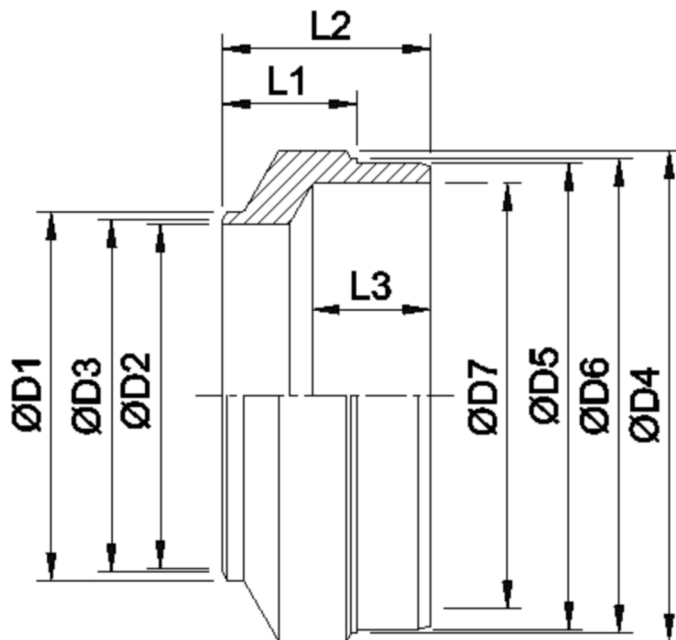

Artikelnummer identification code	<h1>0190088</h1>	Fotos und Bilder dienen nur der Veranschaulichung. Abweichungen in Farbe und Form sind möglich! Photos and figures are for illustration onla. Colour and design ist not guaranteed.
Rohradapter D2=84 D5=120.2 L1=37 L2=55		tube adapter D2=84 D5=120.2 L1=37 L2=55

Gewicht: 1,500 kg

D1	90,00	L1	37,00
D2	84,00	L2	55,00
D3	86,00	L3	27,00
D4	130,00	L4	18,00
D5	120,20		
D6	122,00		
D7	108,00		