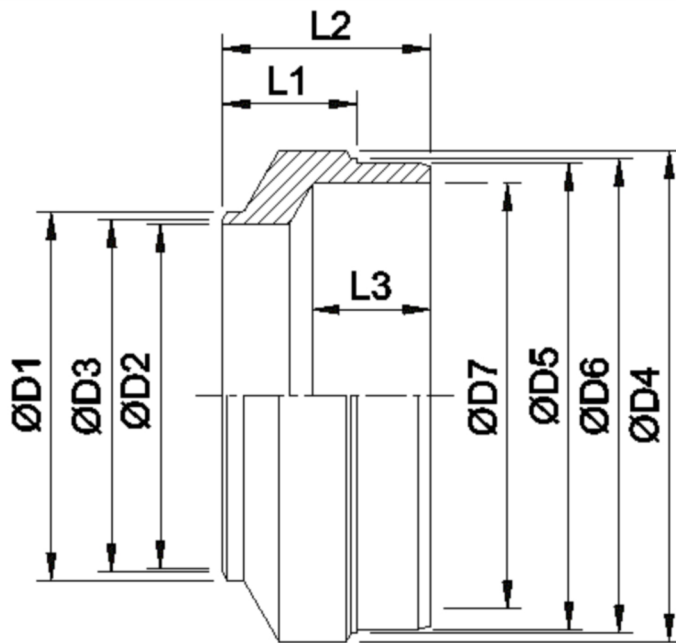

Artikelnummer identification code	0190075	Fotos und Bilder dienen nur der Veranschaulichung. Abweichungen in Farbe und Form sind möglich! Photos and figures are for illustration onla. Colour and design ist not guaranteed.
Rohradapter D2=82 D5=108.2 L1=35 L2=53		tubeadapter D2=82 D5=108.2 L1=35 L2=53

Gewicht: 1,290 kg

D1	92,00	L1	35,00
D2	82,00	L2	53,00
D3	84,00	L3	27,00
D4	120,00	L4	18,00
D5	108,20		
D6	110,00		
D7	96,00		