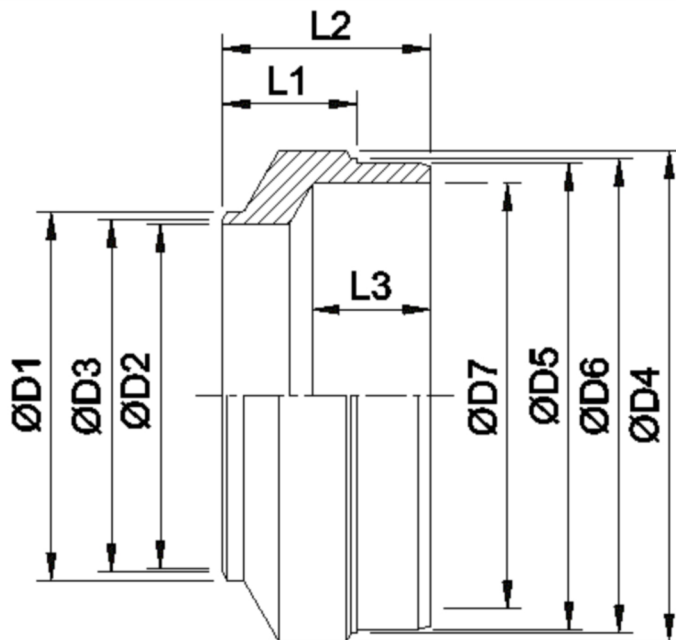

Artikelnummer identification code	<b>0190074</b>	Fotos und Bilder dienen nur der Veranschaulichung. Abweichungen in Farbe und Form sind möglich!  Photos and figures are for illustration onla. Colour and design ist not guaranteed.
Rohradapter D2=82 D5=91.1 L1=29 L2=47		tubeadapter D2=82 D5=90.2 L1=29 L2=47

Gewicht: 0,540 kg

D1	92,00	L1	29,00
D2	82,00	L2	47,00
D3	84,00	L3	27,00
D4	100,00	L4	18,00
D5	90,20		
D6	92,00		
D7	82,00		