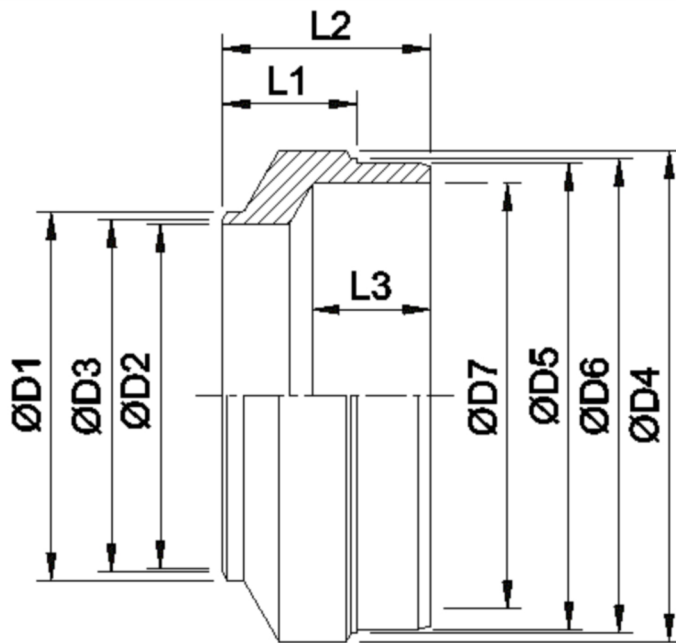

Artikelnummer identification code	<h1>0190073</h1>	Fotos und Bilder dienen nur der Veranschaulichung. Abweichungen in Farbe und Form sind möglich! Photos and figures are for illustration onla. Colour and design ist not guaranteed.
Rohradapter D2=84 D5=130.2 L1=41 L2=59		tubeadapter D2=84 D5=130.2 L1=41 L2=59

Gewicht: 1,960 kg

D1	90,00	L1	41,00
D2	84,00	L2	59,00
D3	86,00	L3	27,00
D4	142,00	L4	18,00
D5	130,20		
D6	132,00		
D7	118,00		