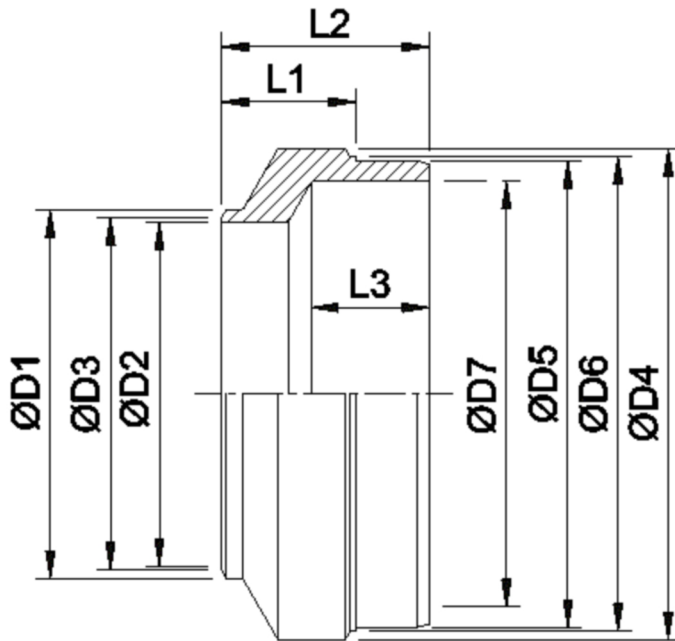

Artikelnummer identification code	<h1>0190069</h1>	Fotos und Bilder dienen nur der Veranschaulichung. Abweichungen in Farbe und Form sind möglich! Photos and figures are for illustration onla. Colour and design ist not guaranteed.
Rohradapter D2=74 D5=84.2 L1=23 L2=41		tubeadapter D2=74 D5=84.2 L1=23 L2=41

Gewicht: 0,380 kg

D1	80,00	L1	23,00
D2	74,00	L2	41,00
D3	76,00	L3	27,00
D4	90,00	L4	18,00
D5	84,20		
D6	86,00		
D7	74,00		