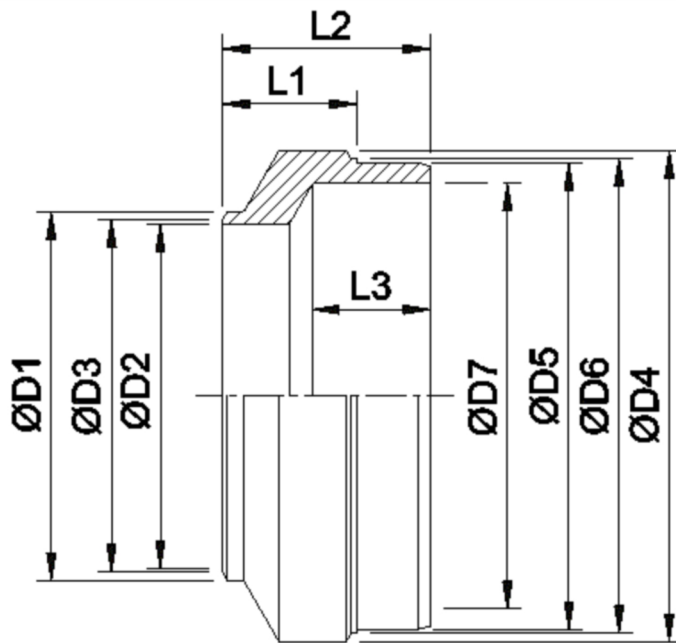

Artikelnummer identification code	<h1>0190068</h1>	Fotos und Bilder dienen nur der Veranschaulichung. Abweichungen in Farbe und Form sind möglich! Photos and figures are for illustration onla. Colour and design ist not guaranteed.
Rohradapter D2=64 D5=94.2 L1=33 L2=51		tubeadapter D2=64 D5=94.2 L1=33 L2=51

Gewicht: 0,930 kg

D1	70,00	L1	36,00
D2	64,00	L2	49,00
D3	66,00	L3	22,00
D4	100,00	L4	18,00
D5	94,20		
D6	96,00		
D7	82,00		