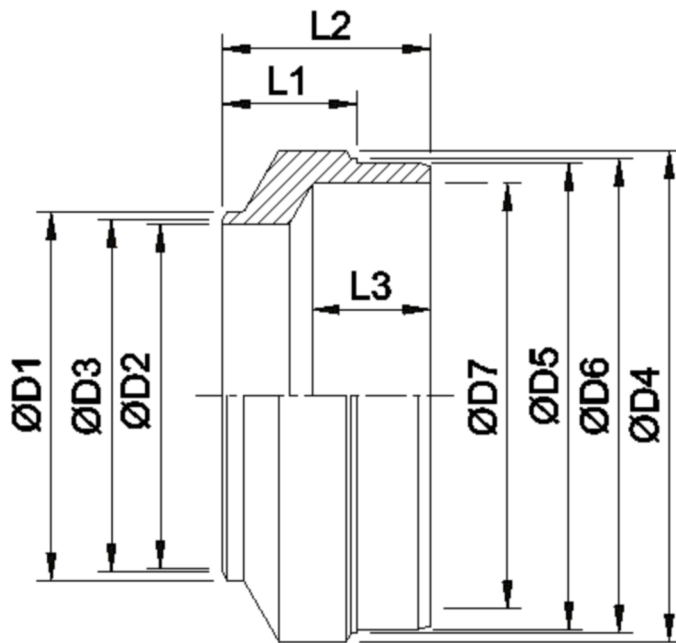

Artikelnummer identification code	<h1>0190066</h1>	Fotos und Bilder dienen nur der Veranschaulichung. Abweichungen in Farbe und Form sind möglich!  Photos and figures are for illustration onla. Colour and design ist not guaranteed.
Rohradapter D2=54 D5=94.2 L1=36 L2=49		tubeadapter D2=54 D5=94.2 L1=36 L2=49

Gewicht: 0,990 kg

D1	60,00	L1	36,00
D2	54,00	L2	49,00
D3	56,00	L3	22,00
D4	100,00	L4	18,00
D5	94,20		
D6	96,00		
D7	82,00		