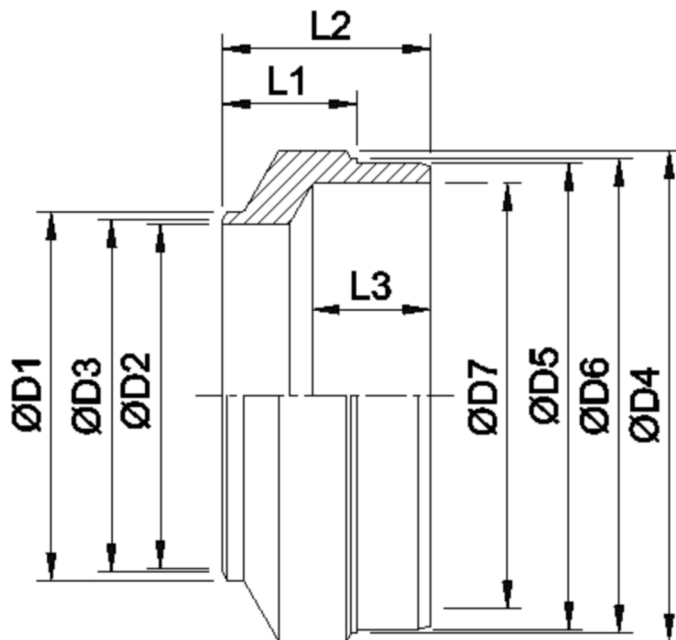

Artikelnummer identification code	<h1>0190065</h1>	Fotos und Bilder dienen nur der Veranschaulichung. Abweichungen in Farbe und Form sind möglich! Photos and figures are for illustration onla. Colour and design ist not guaranteed.
Rohradapter D2=54 D5=84.2 L1=29 L2=42		tubeadapter D2=54 D5=84.2 L1=29 L2=42

Gewicht: 0,640 kg

D1	60,00	L1	29,00
D2	54,00	L2	42,00
D3	56,00	L3	20,00
D4	90,00	L4	18,00
D5	84,20		
D6	86,00		
D7	72,00		