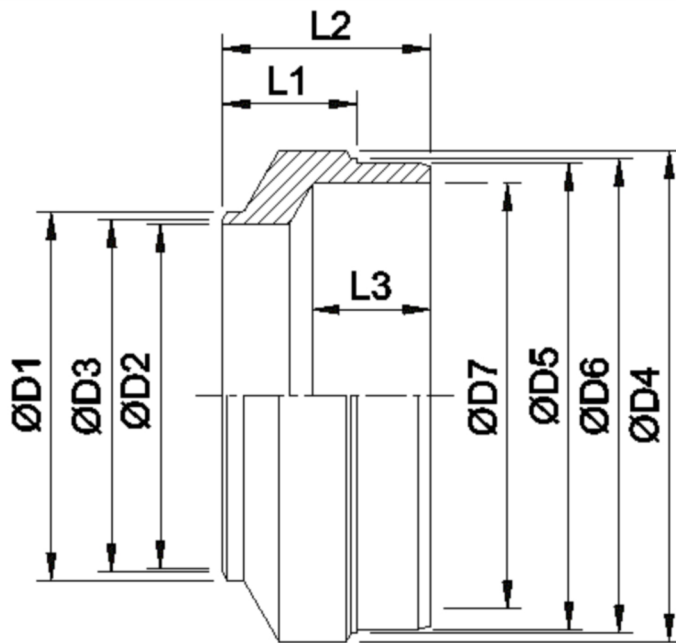

| | | |
|---------------------------------------|------------------|--|
| Artikelnummer identification code | <h1>0190062</h1> | Fotos und Bilder dienen nur der Veranschaulichung. Abweichungen in Farbe und Form sind möglich! Photos and figures are for illustration onla. Colour and design ist not guaranteed. |
| Rohradapter D2=44 D5=94.2 L1=39 L2=57 | | tubeadapter D2=44 D5=94.2 L1=39 L2=57 |

Gewicht: 0,990 kg

| | | | |
|----|--------|----|-------|
| D1 | 50,00 | L1 | 39,00 |
| D2 | 44,00 | L2 | 57,00 |
| D3 | 46,00 | L3 | 27,00 |
| D4 | 100,00 | L4 | 18,00 |
| D5 | 94,20 | | |
| D6 | 96,00 | | |
| D7 | 82,00 | | |