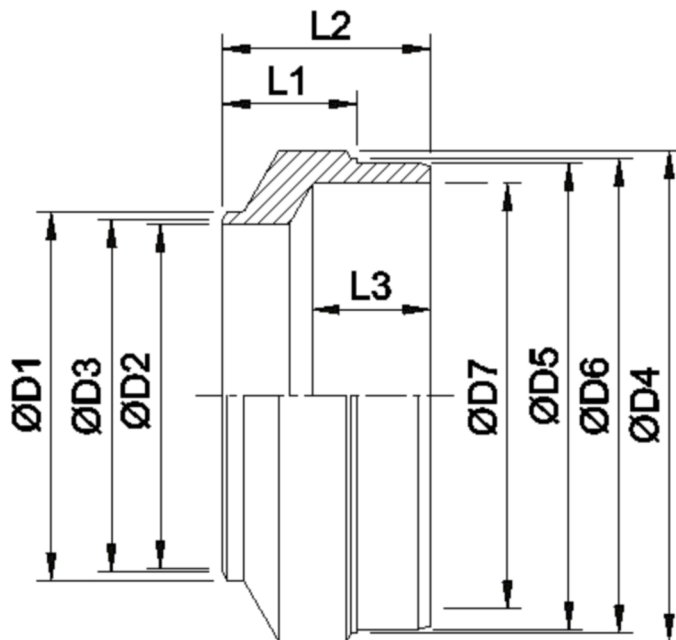

Artikelnummer identification code	<h1>0190061</h1>	Fotos und Bilder dienen nur der Veranschaulichung. Abweichungen in Farbe und Form sind möglich!  Photos and figures are for illustration onla. Colour and design ist not guaranteed.
Rohradapter D2=44 D5=84.2 L1=32 L2=50		tubeadapter D2=44 D5=84.2 L1=32 L2=50

Gewicht: 0,770 kg

D1	50,00	L1	32,00
D2	44,00	L2	50,00
D3	46,00	L3	20,00
D4	90,00	L4	18,00
D5	84,20		
D6	86,00		
D7	72,00		