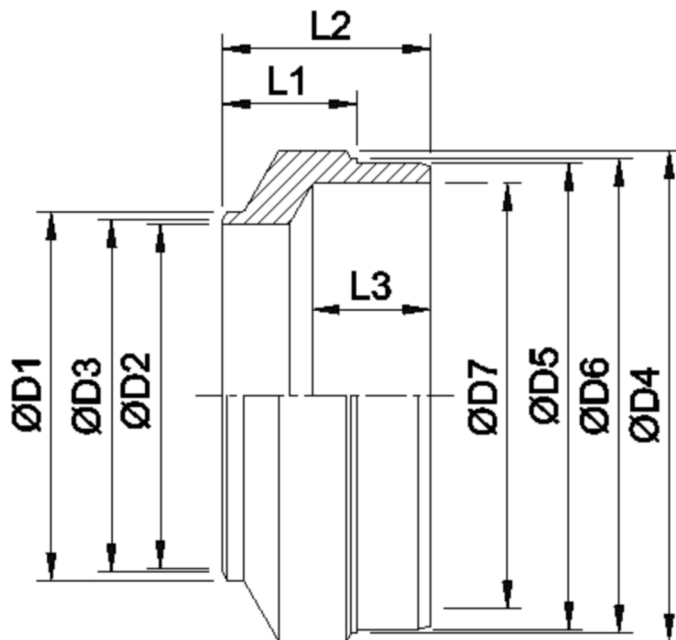

Artikelnummer identification code	<h1>0190060</h1>	Fotos und Bilder dienen nur der Veranschaulichung. Abweichungen in Farbe und Form sind möglich! Photos and figures are for illustration onla. Colour and design ist not guaranteed.
Rohradapter D2=44 D5=73.2 L1=29 L2=42		tubeadapter D2=44 D5=73.2 L1=29 L2=42

Gewicht: 0,430 kg

D1	50,00	L1	29,00
D2	44,00	L2	42,00
D3	46,00	L3	20,00
D4	80,00	L4	13,00
D5	73,20		
D6	75,00		
D7	68,00		