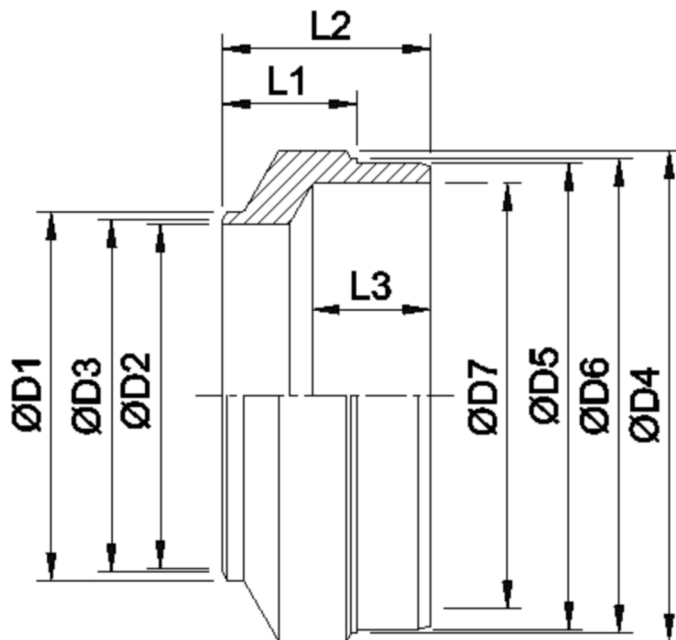

Artikelnummer identification code	<h1>0190055</h1>	Fotos und Bilder dienen nur der Veranschaulichung. Abweichungen in Farbe und Form sind möglich! Photos and figures are for illustration onla. Colour and design ist not guaranteed.
Rohradapter D2=36 D5=54.2 L1=26 L2=39		tubeadapter D2=36 D5=54.2 L1=26 L2=39

Gewicht: 0,260 kg

D1	40,00	L1	26,00
D2	36,00	L2	39,00
D3	37,00	L3	21,00
D4	60,00	L4	13,00
D5	54,20		
D6	56,00		
D7	48,00		