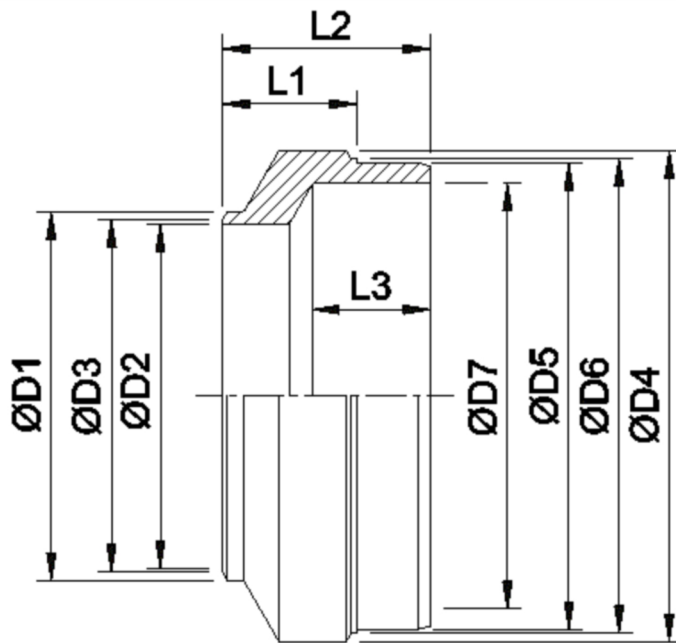

Artikelnummer identification code	<h1>0190054</h1>	Fotos und Bilder dienen nur der Veranschaulichung. Abweichungen in Farbe und Form sind möglich! Photos and figures are for illustration onla. Colour and design ist not guaranteed.
Rohradapter D2=36 D5=44.2 L1=19 L2=32		tubeadapter D2=36 D5=44.2 L1=19 L2=32

Gewicht: 0,140 kg

D1	40,00	L1	19,00
D2	36,00	L2	32,00
D3	37,00	L3	18,00
D4	50,00	L4	13,00
D5	44,20		
D6	46,00		
D7	36,00		