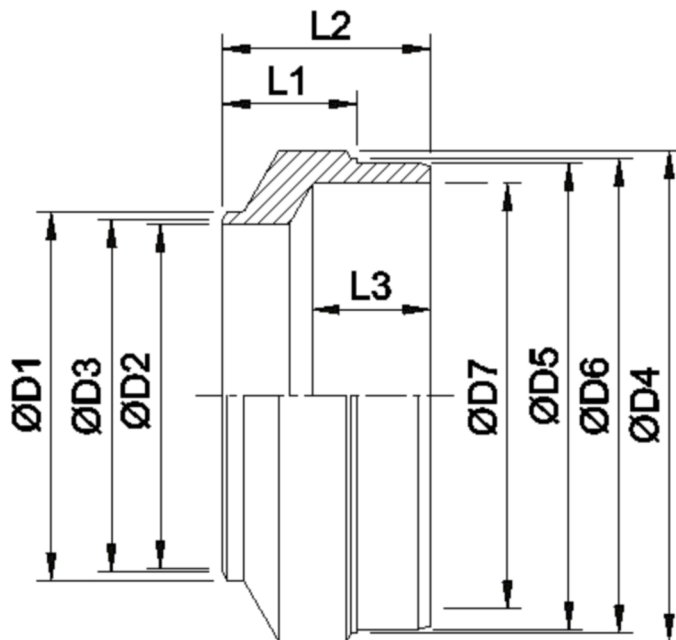

Artikelnummer identification code	<h1>0190053</h1>	Fotos und Bilder dienen nur der Veranschaulichung. Abweichungen in Farbe und Form sind möglich! Photos and figures are for illustration onla. Colour and design ist not guaranteed.
Rohradapter D2=28 D5=44.2 L1=21 L2=34		tubeadapter D2=28 D5=44.2 L1=21 L2=34

Gewicht: 0,150 kg

D1	32,00	L1	21,00
D2	28,00	L2	34,00
D3	29,00	L3	23,00
D4	50,00	L4	13,00
D5	44,20		
D6	46,00		
D7	38,00		