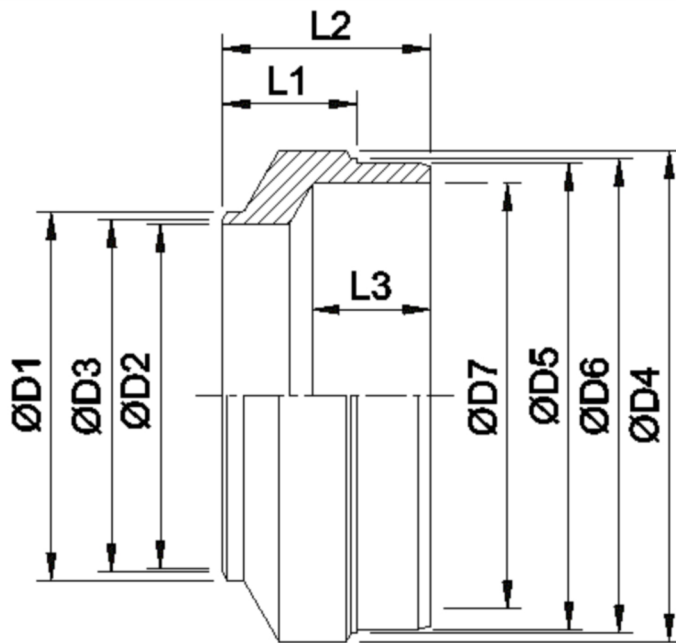

Artikelnummer identification code	<h1>0190052</h1>	Fotos und Bilder dienen nur der Veranschaulichung. Abweichungen in Farbe und Form sind möglich!  Photos and figures are for illustration onla. Colour and design ist not guaranteed.
Rohradapter D2=25 D5=71,6 L1=33 L2=46		tubeadapter D2=25 D5=71,6 L1=33 L2=46

Gewicht: 0,430 kg

D1	28,00	L1	33,00
D2	25,00	L2	46,00
D3	26,00	L3	201,00
D4	76,20	L4	13,00
D5	71,60		
D6	73,00		
D7	65,00		