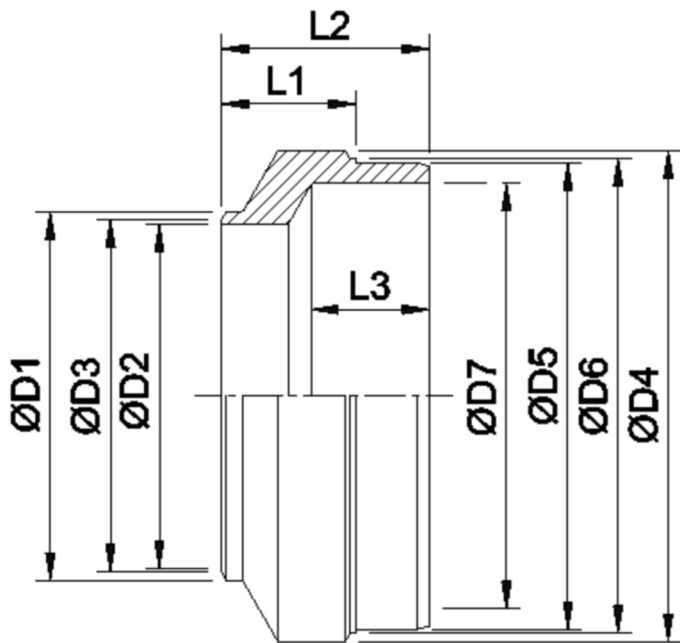

Artikelnummer identification code	<h1>0190050</h1>	Fotos und Bilder dienen nur der Veranschaulichung. Abweichungen in Farbe und Form sind möglich! Photos and figures are for illustration onla. Colour and design ist not guaranteed.
Rohradapter D2=25 D5=44.2 L1=22 L2=35		tubeadapter D2=25 D5=44.2 L1=22 L2=35

Gewicht: 0,160 kg

D1	28,00	L1	22,00
D2	25,00	L2	35,00
D3	26,00	L3	18,00
D4	50,00	L4	13,00
D5	44,20		
D6	46,00		
D7	38,00		