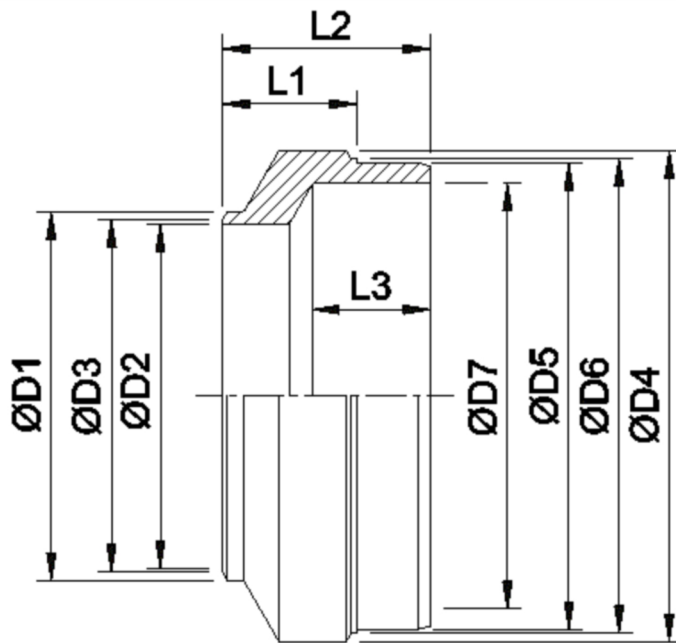

| | | |
|---------------------------------------|------------------|--|
| Artikelnummer identification code | <h1>0190047</h1> | Fotos und Bilder dienen nur der Veranschaulichung. Abweichungen in Farbe und Form sind möglich! Photos and figures are for illustration onla. Colour and design ist not guaranteed. |
| Rohradapter D2=46 D5=71,6 L1=27 L2=40 | | tubeadapter D2=46 D5=71,6 L1=27 L2=40 |

Gewicht: 0,360 kg

| | | | |
|----|-------|----|-------|
| D1 | 50,80 | L1 | 27,00 |
| D2 | 46,00 | L2 | 40,00 |
| D3 | 47,00 | L3 | 20,00 |
| D4 | 76,20 | L4 | 13,00 |
| D5 | 71,60 | | |
| D6 | 73,00 | | |
| D7 | 65,00 | | |