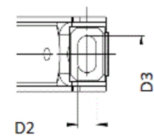

Mittellager 45/194/27	centre bearing 45/194/27
-----------------------	--------------------------

Bohrung im Bügel: 12,8x14,3	
-----------------------------	--

Beispielabbildung
Example illustration
Exemple d'illustration
Ilustración de ejemplo
Пример иллюстрации

D1= Lagerdurchmesser
inner diamter of bearing

D2xD3= Befestigungsbohrung
fastening bore

L2= Lochabstand
hole distance

L3= Lagerbreite
width

L4= Höhe
high

Gewicht: 0,000 kg

D1	45,00	L2	194,00
D2	12,80	L3	27,00
D3	14,30	L4	58,00