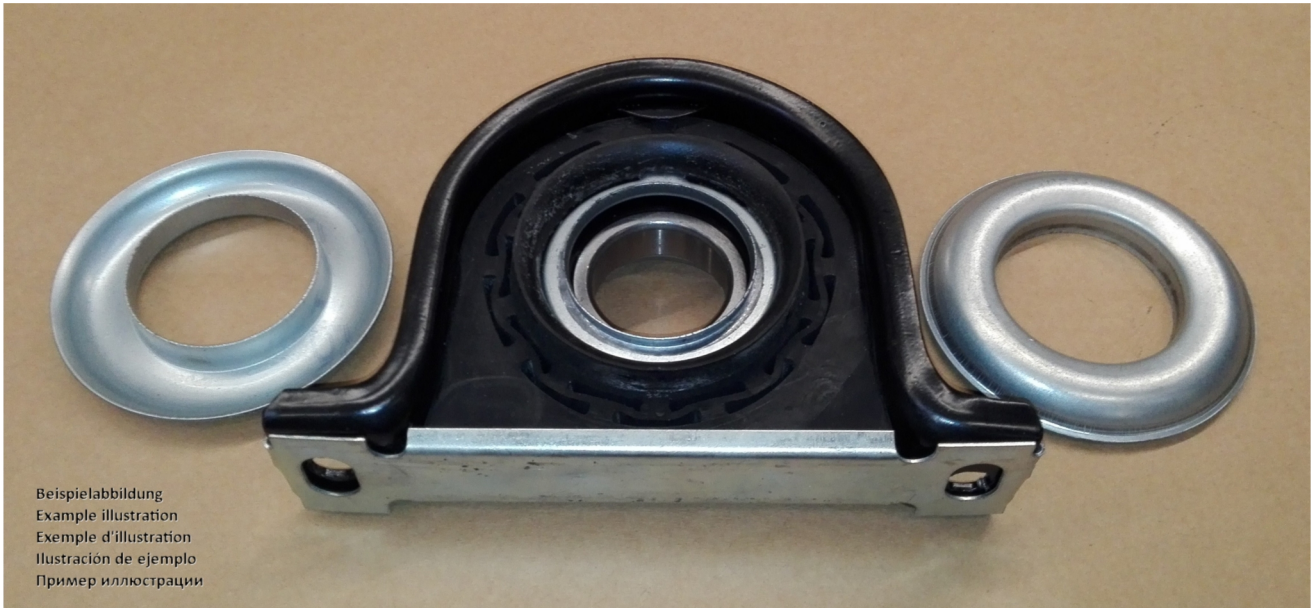

Artikelnummer identification code	<h1>0180049</h1>	Fotos und Bilder dienen nur der Veranschaulichung. Abweichungen in Farbe und Form sind möglich! Photos and figures are for illustration onla. Colour and design ist not guaranteed.
Mittellager 45/194/19 für Volvo		centre bearing 45/194/19 for Volvo

Beispielabbildung
Example illustration
Exemple d'illustration
Ilustración de ejemplo
Пример иллюстрации

D1= Lagerdurchmesser
inner diamter of bearing

D2xD3= Befestigungsbohrung
fastening bore

L2= Lochabstand
hole distance

L3= Lagerbreite
width

L4= Höhe
high

Gewicht: 2,347 kg

D1	45,00	L2	194,00
		L3	19,00
		L4	69,00