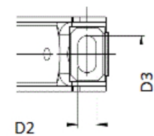

Artikelnummer identification code	<h1>0180049</h1>	Fotos und Bilder dienen nur der Veranschaulichung. Abweichungen in Farbe und Form sind möglich! Photos and figures are for illustration onla. Colour and design ist not guaranteed.
Mittellager 45/194/19 für Volvo		centre bearing 45/194/19 for Volvo

Beispielabbildung
Example illustration
Exemple d'illustration
Ilustración de ejemplo
Пример иллюстрации

D1= Lagerdurchmesser
inner diamter of bearing

D2xD3= Befestigungsbohrung
fastening bore

L2= Lochabstand
hole distance

L3= Lagerbreite
width

L4= Höhe
high

Gewicht: 2,347 kg

D1	45,00	L2	194,00
		L3	19,00
		L4	69,00