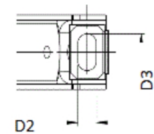

Artikelnummer identification code	0180038	Fotos und Bilder dienen nur der Veranschaulichung. Abweichungen in Farbe und Form sind möglich! Photos and figures are for illustration onla. Colour and design ist not guaranteed.
Mittellager 40/168/22 für Iveco-Daily	centre bearing 40/168/22 for Iveco-Daily	
schmaler Bügel	narrow bracket	

Beispielabbildung
Example illustration
Exemple d'illustration
Ilustración de ejemplo
Пример иллюстрации

D1= Lagerdurchmesser
inner diamter of bearing

D2xD3= Befestigungsbohrung
fastening bore

L2= Lochabstand
hole distance

L3= Lagerbreite
width

L4= Höhe
high

Gewicht: 1,200 kg

D1	40,00	L2	168,00
D2	15,00	L3	22,00
D3	15,00	L4	57,00